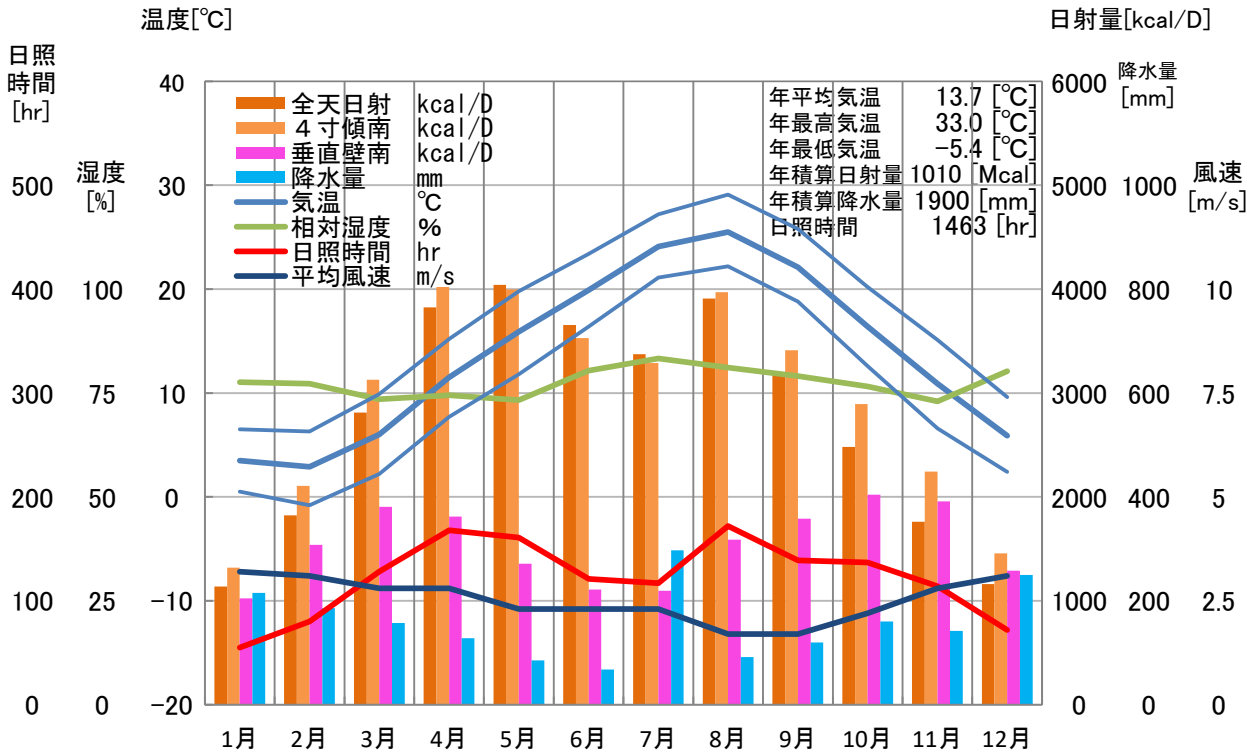

# 気象概要

## 石川県 宇ノ気

# 風配図

— 基準風向 100 [回]  
— 基準風速 5.0 [m/s]