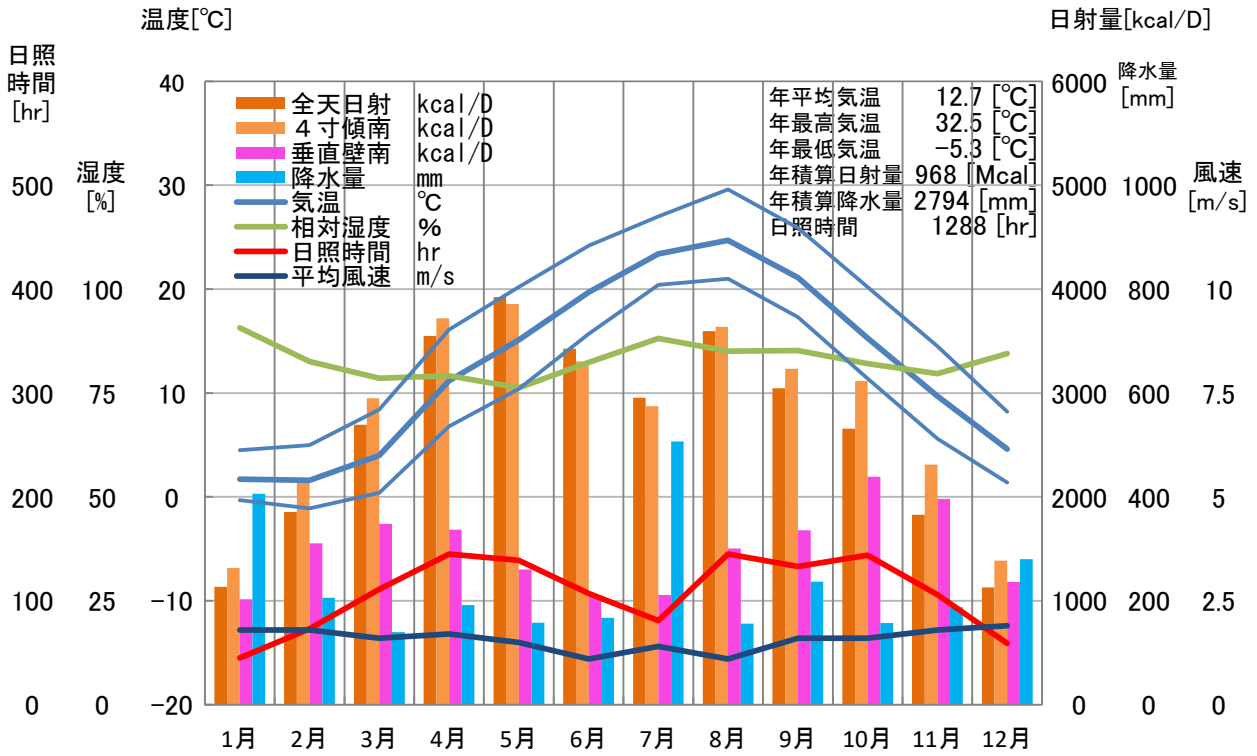

気象概要

石川県 鳥越

風配図

— 基準風向 100 [回]
— 基準風速 5.0 [m/s]