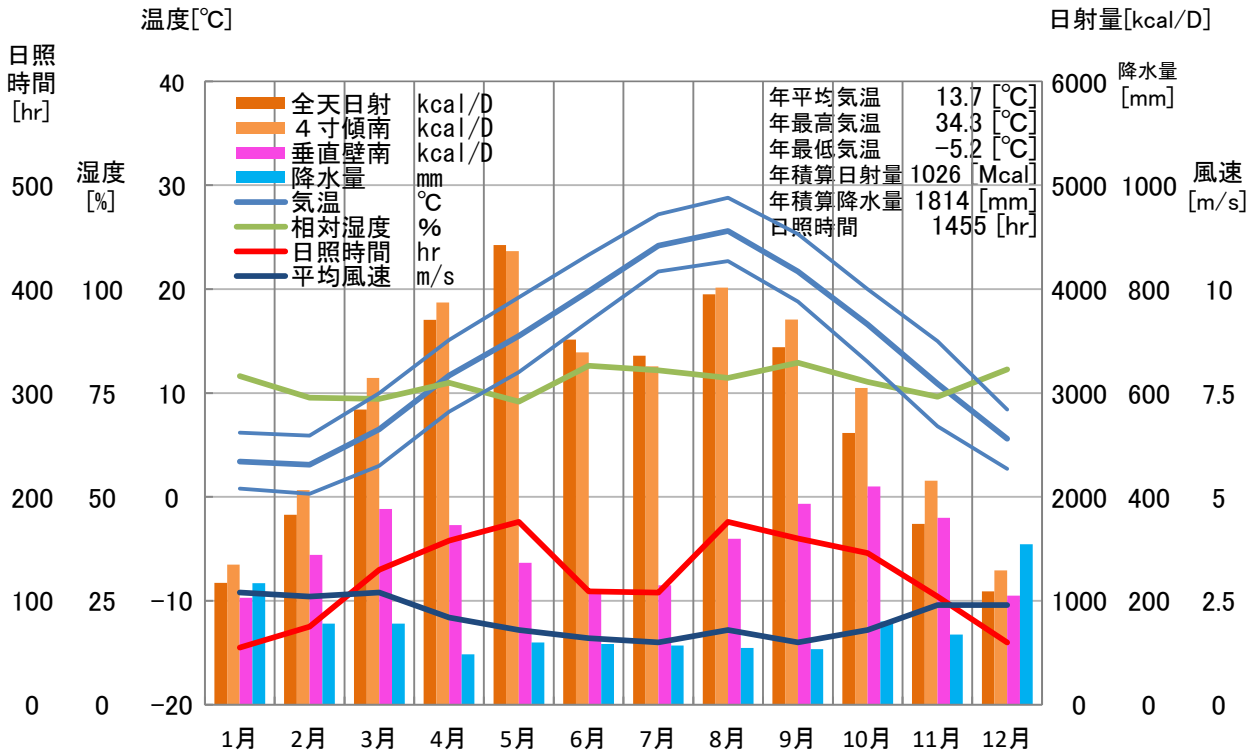

気象概要

福井県 三国

風配図

— 基準風向 100 [回]
— 基準風速 5.0 [m/s]