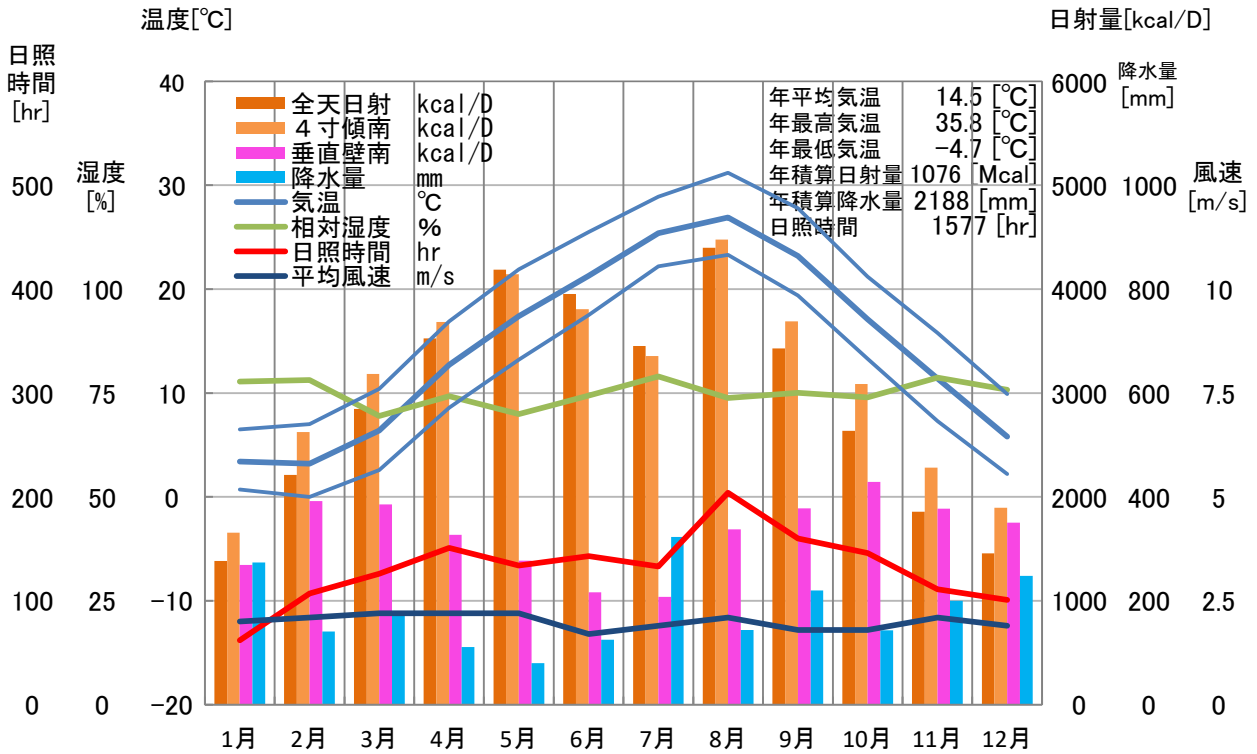

気象概要

福井県 福井

風配図

— 基準風向 100 [回]
— 基準風速 5.0 [m/s]