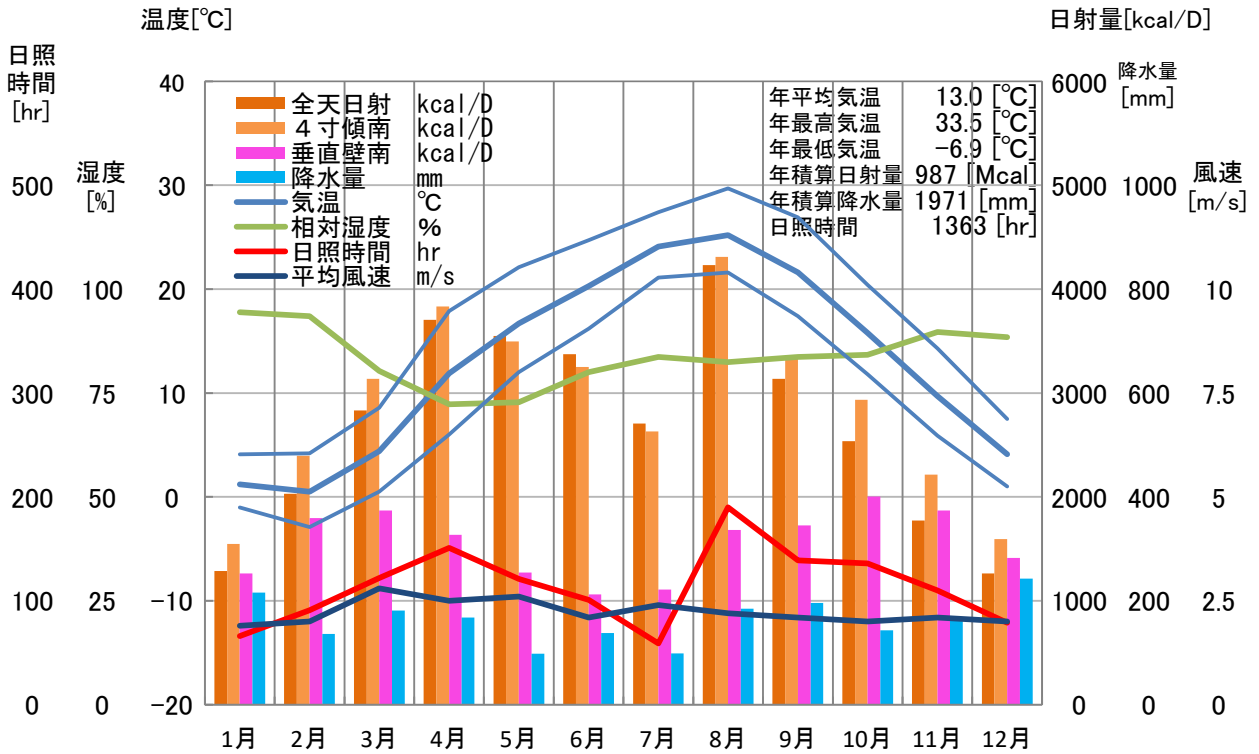

# 気象概要

## 福井県 勝山

# 風配図

— 基準風向 100 [回]  
— 基準風速 5.0 [m/s]