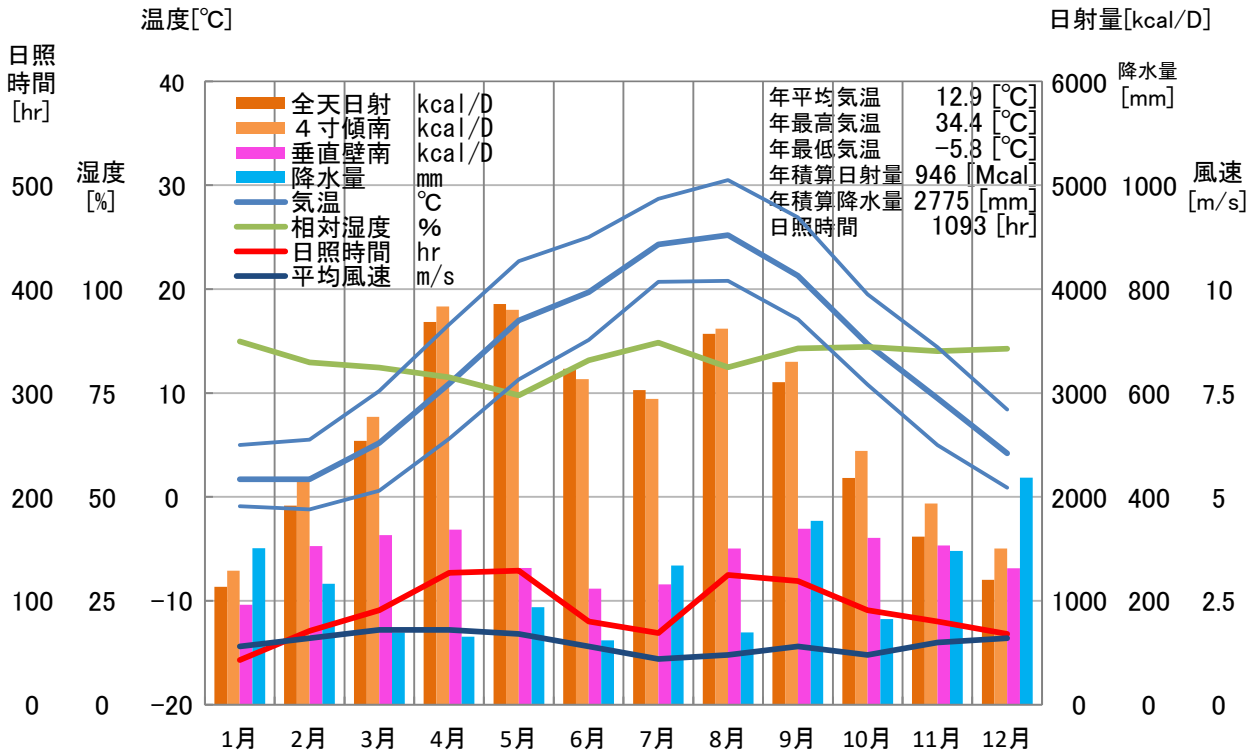

# 気象概要

## 福井県 今庄

# 風配図

— 基準風向 100 [回]  
— 基準風速 5.0 [m/s]