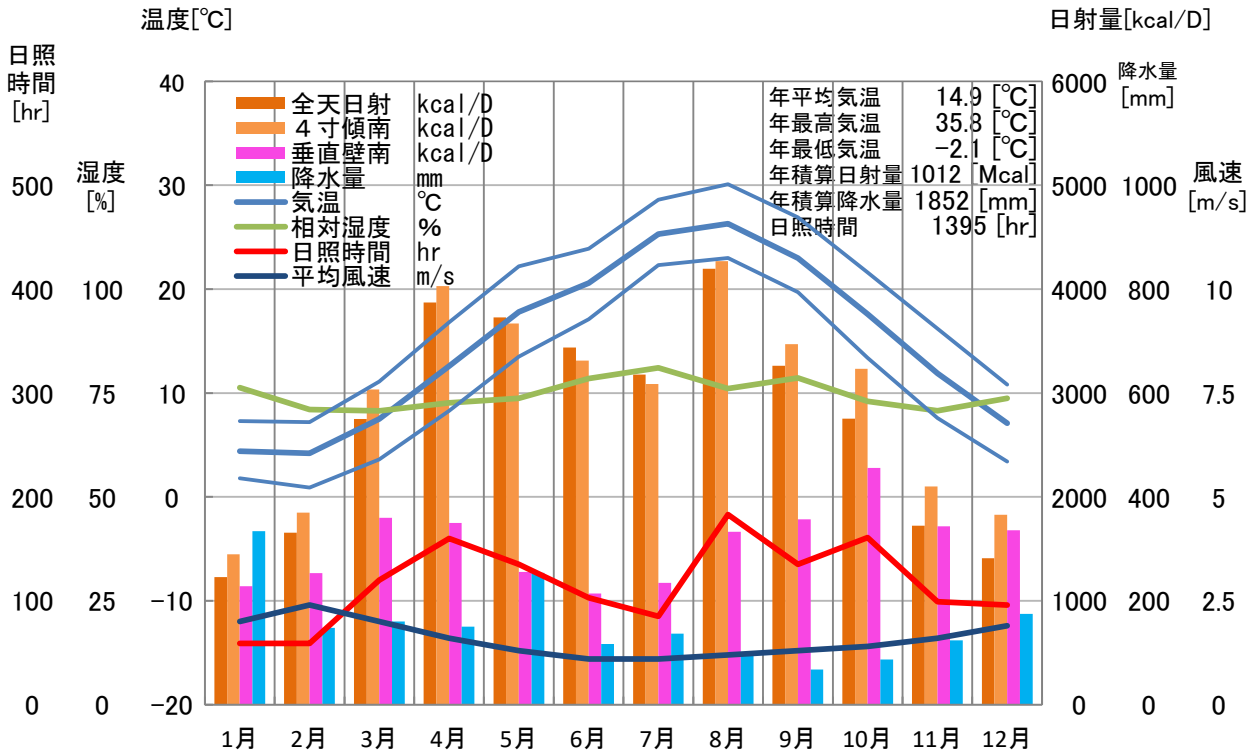

気象概要

福井県 美浜

風配図

— 基準風向 100 [回]
— 基準風速 5.0 [m/s]