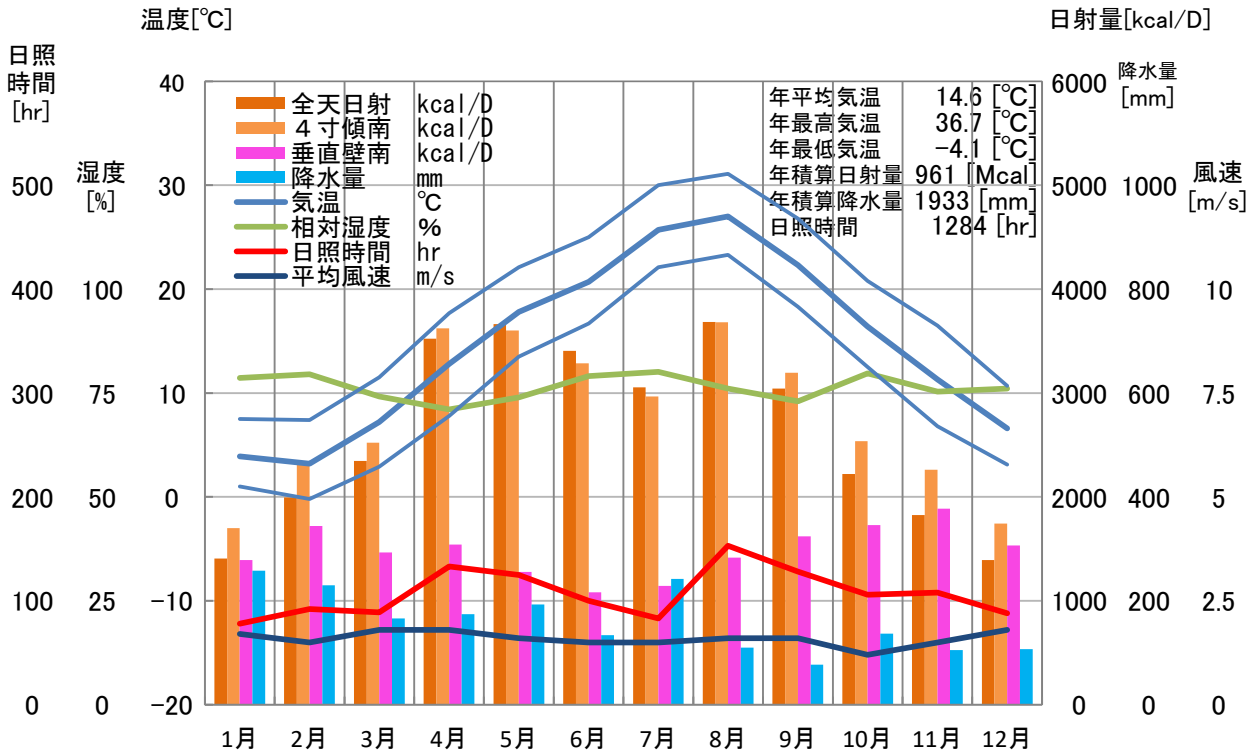

気象概要

京都府 宮津

風配図

— 基準風向 100 [回]
— 基準風速 5.0 [m/s]