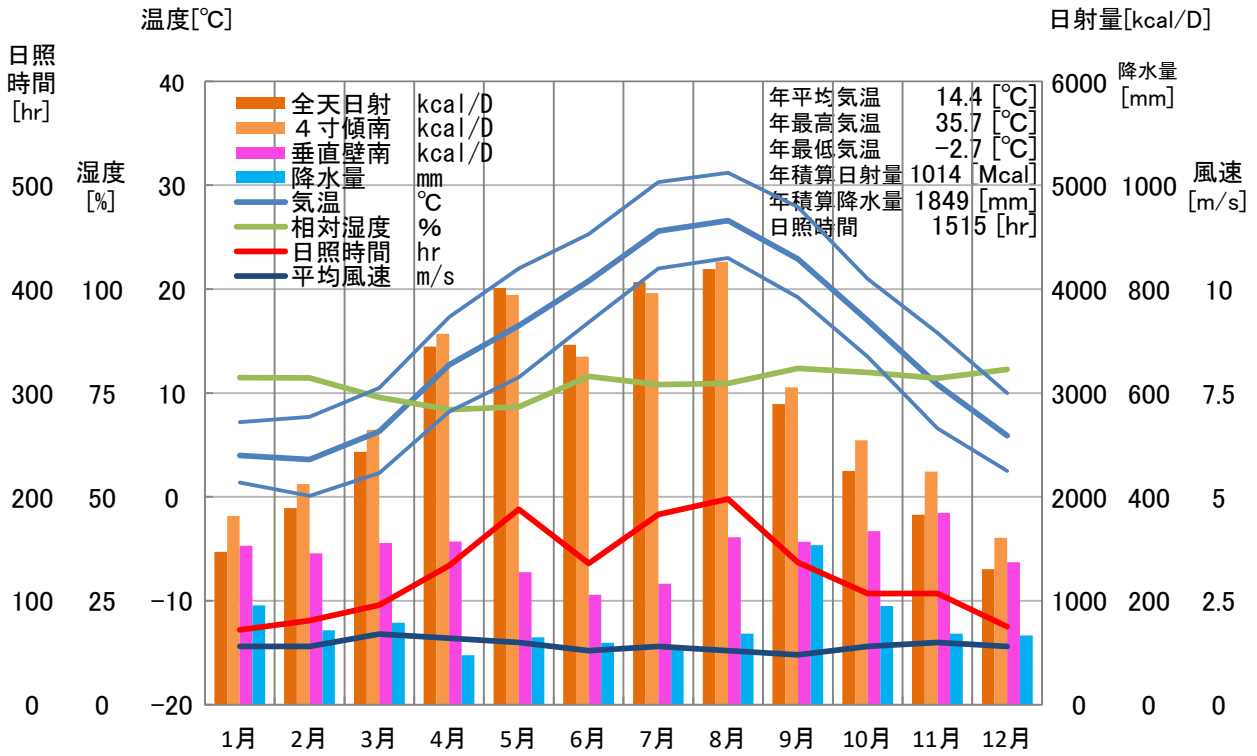

気象概要

京都府 舞鶴

風配図

— 基準風向 100 [回]
— 基準風速 5.0 [m/s]