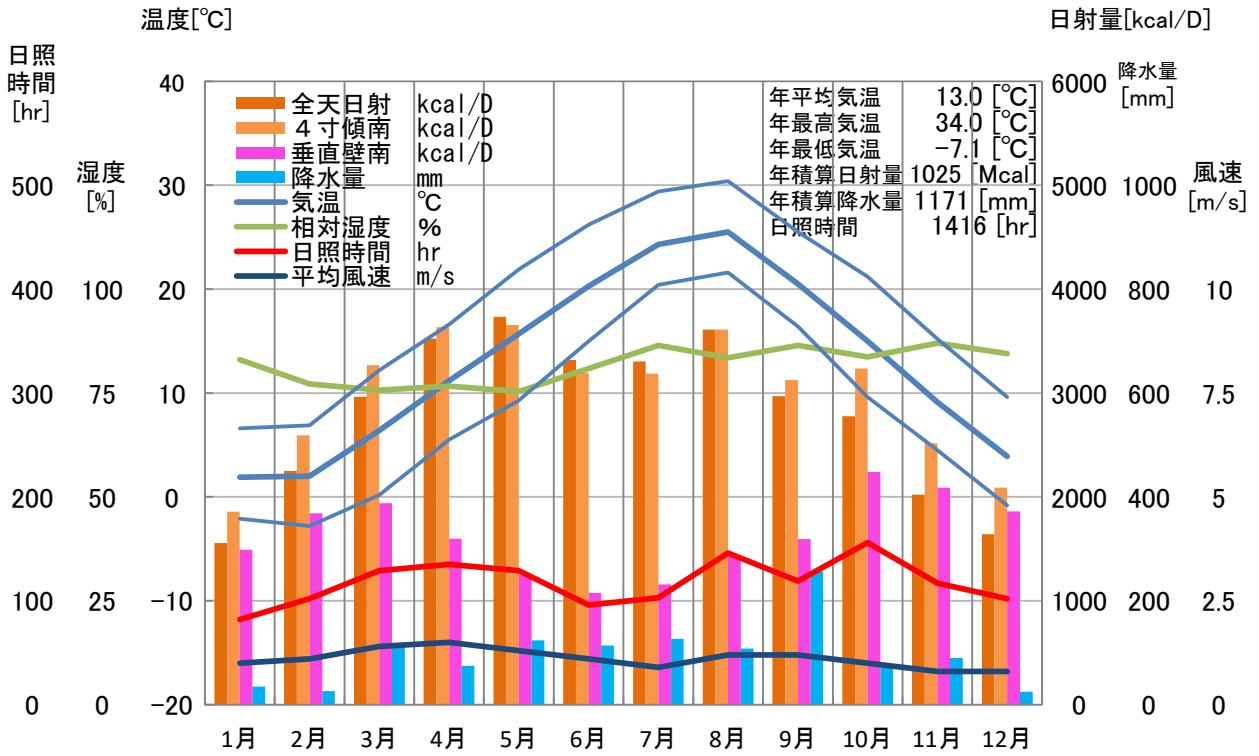

気象概要

京都府 園部

風配図

— 基準風向 100 [回]
— 基準風速 5.0 [m/s]