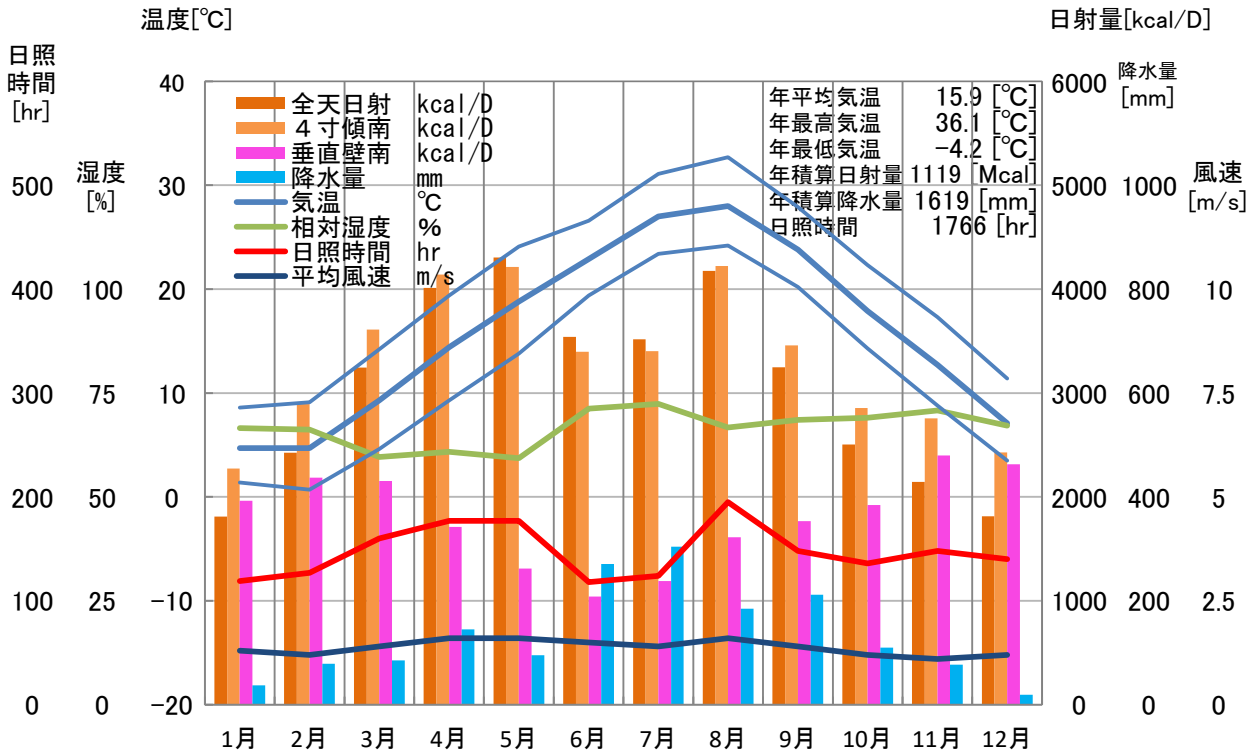

気象概要

京都府 京都

風配図

— 基準風向 100 [回]
 — 基準風速 5.0 [m/s]