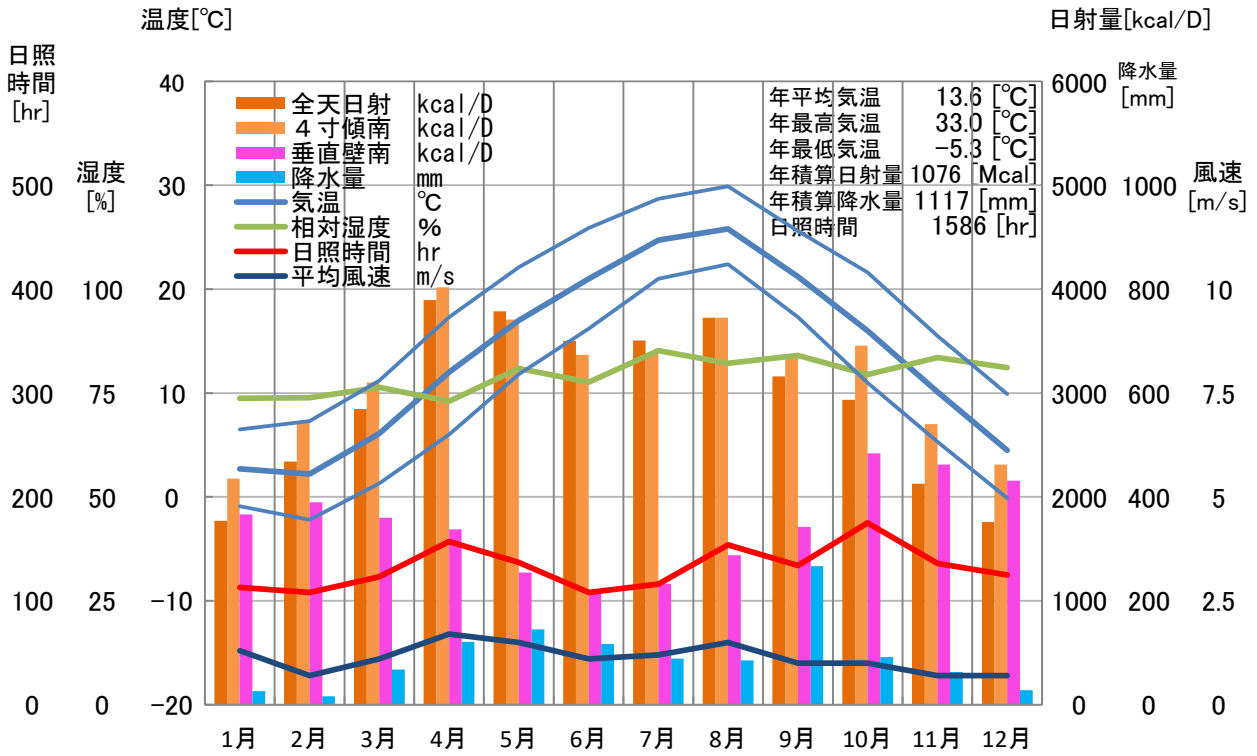

気象概要

大阪府 能勢

風配図

— 基準風向 100 [回]
— 基準風速 5.0 [m/s]