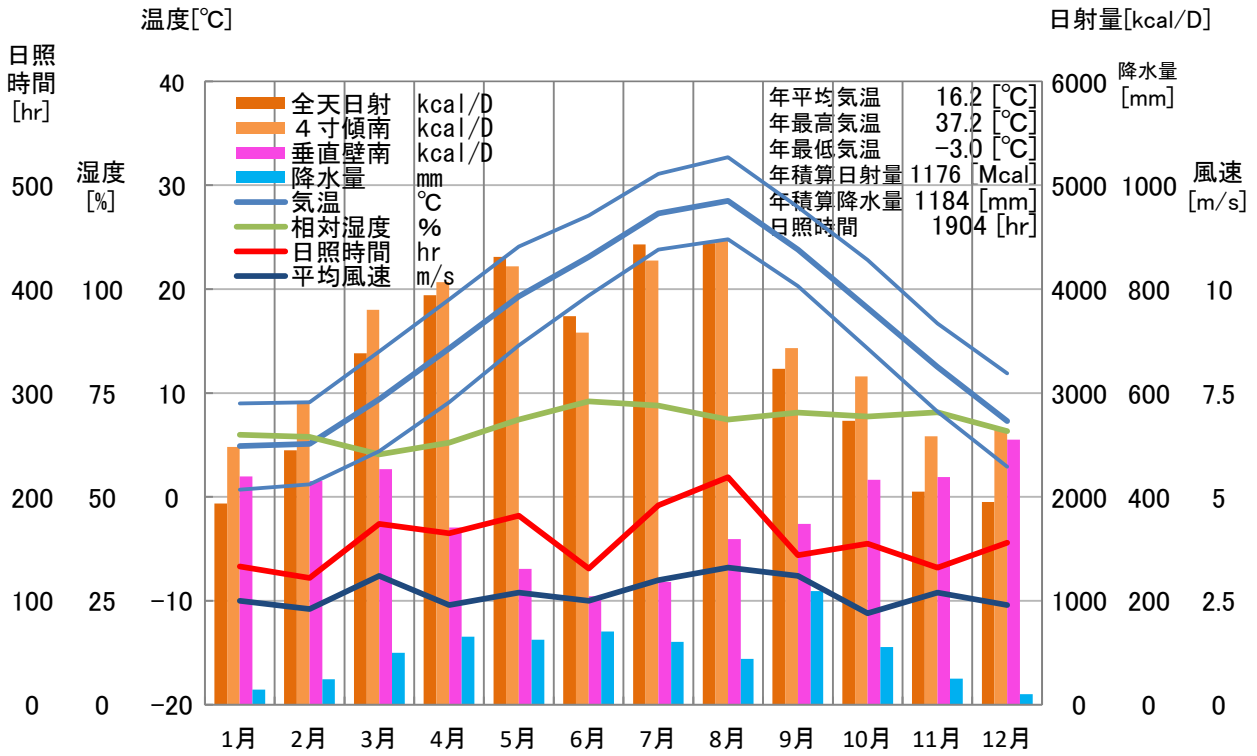

気象概要

大阪府 豊中

風配図