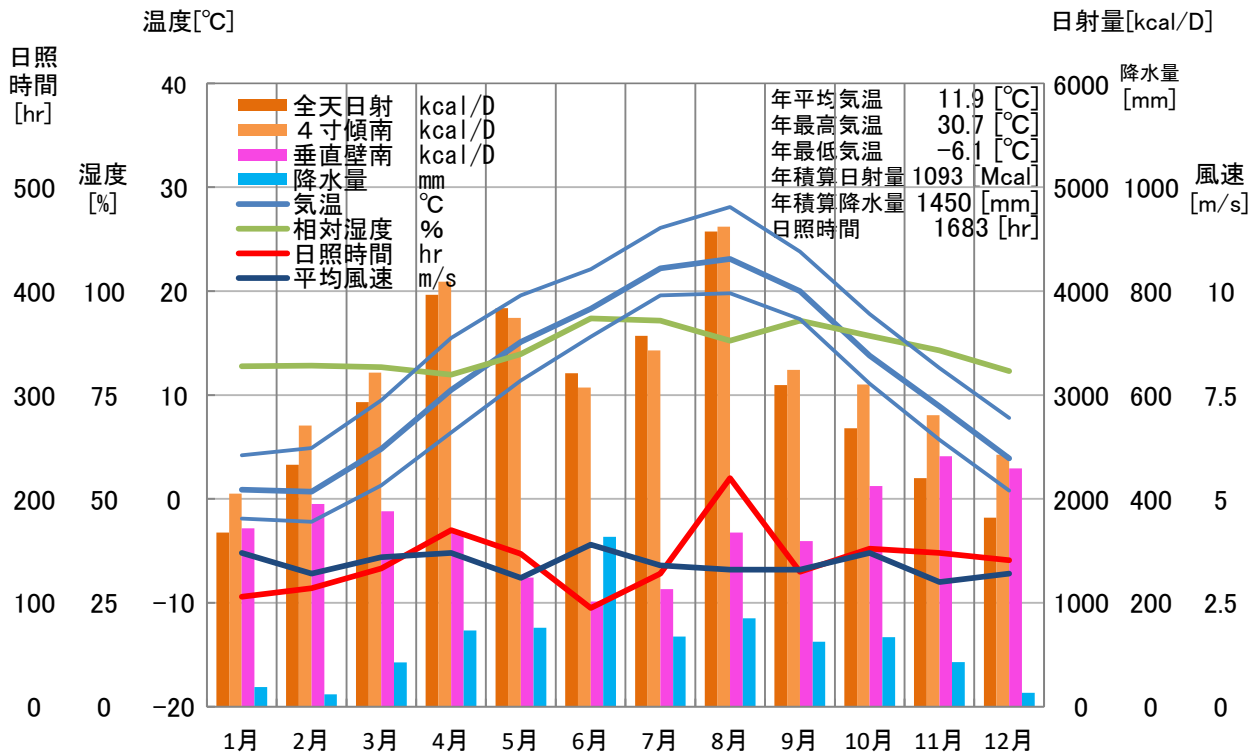

気象概要

大阪府 生駒山

風配図

— 基準風向 100 [回]
— 基準風速 5.0 [m/s]