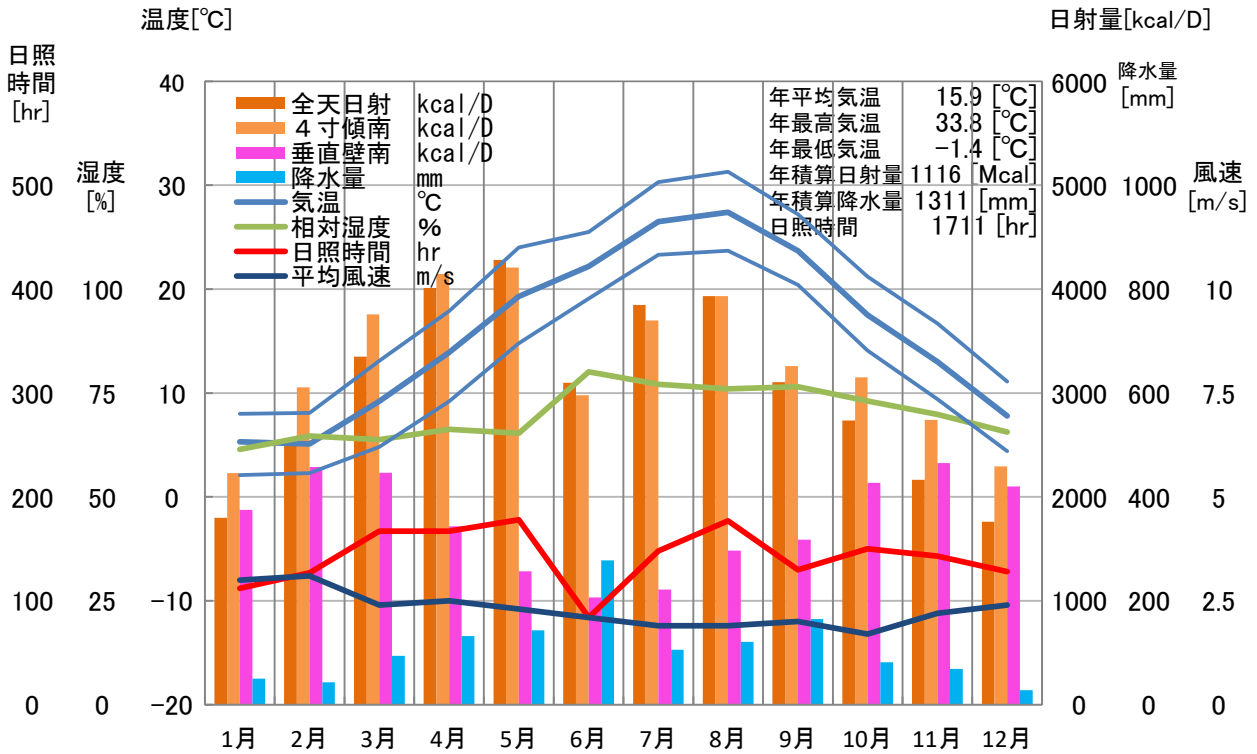

気象概要

大阪府 熊取

風配図

— 基準風向 100 [回]
— 基準風速 5.0 [m/s]