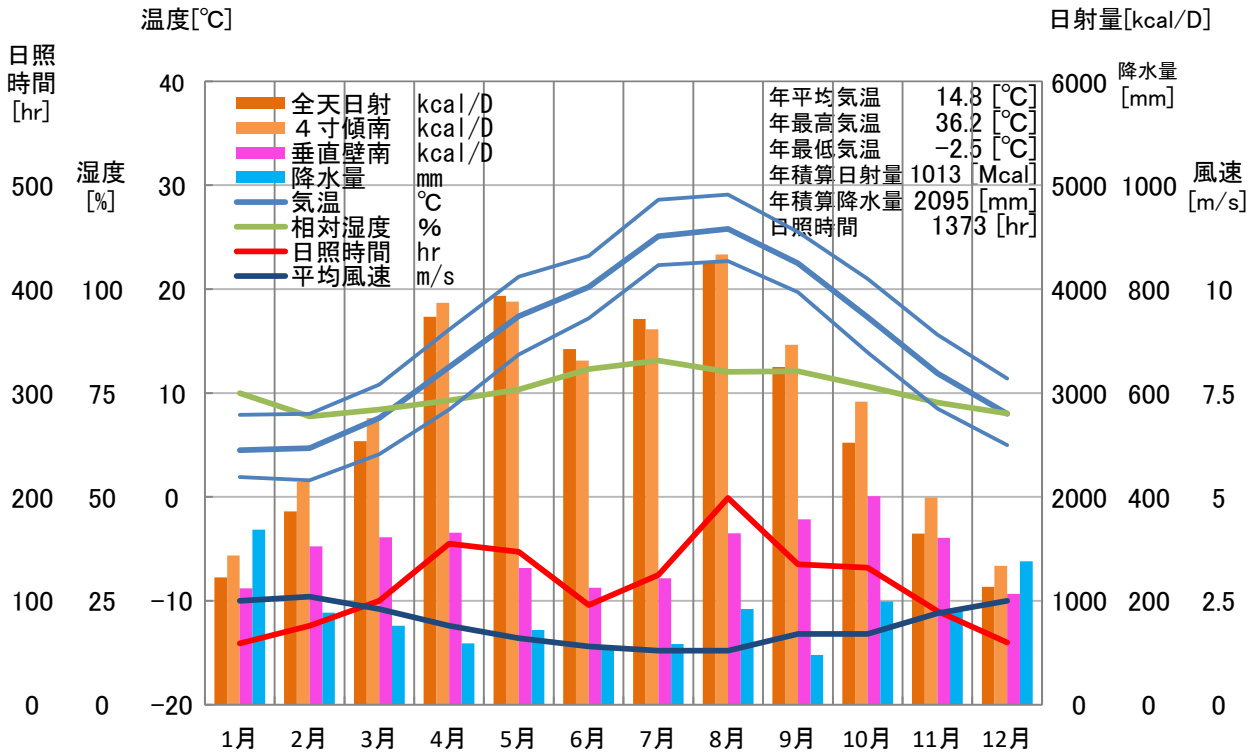

気象概要

兵庫県 香住

風配図

— 基準風向 100 [回]
— 基準風速 5.0 [m/s]