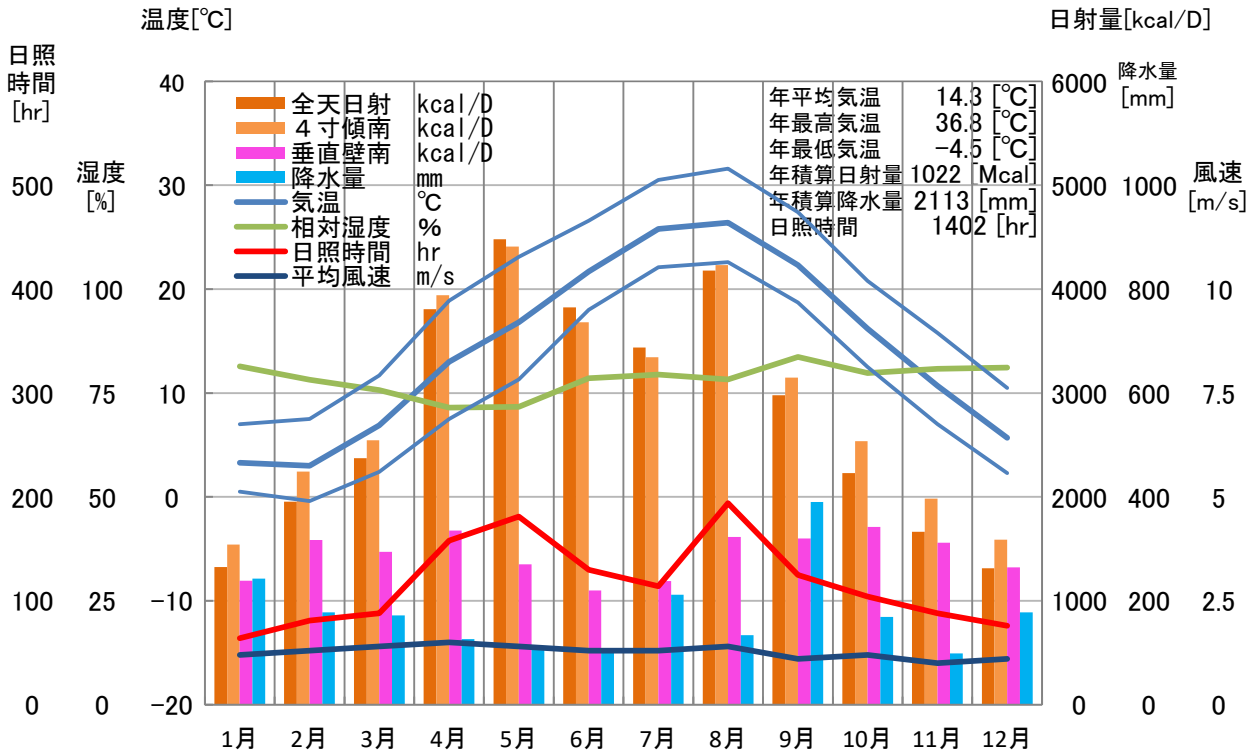

# 気象概要

# 風配図

— 基準風向 100 [回]  
 — 基準風速 5.0 [m/s]