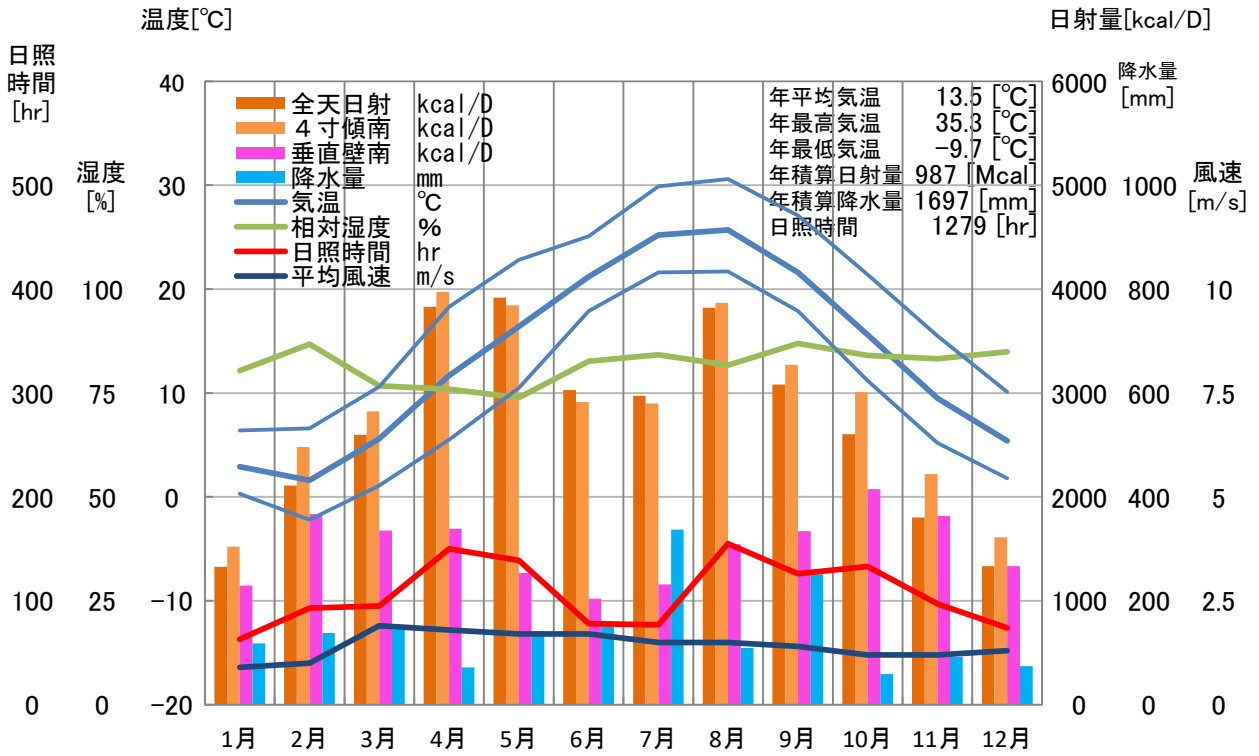

気象概要

兵庫県 和田山

風配図

— 基準風向 100 [回]
— 基準風速 5.0 [m/s]