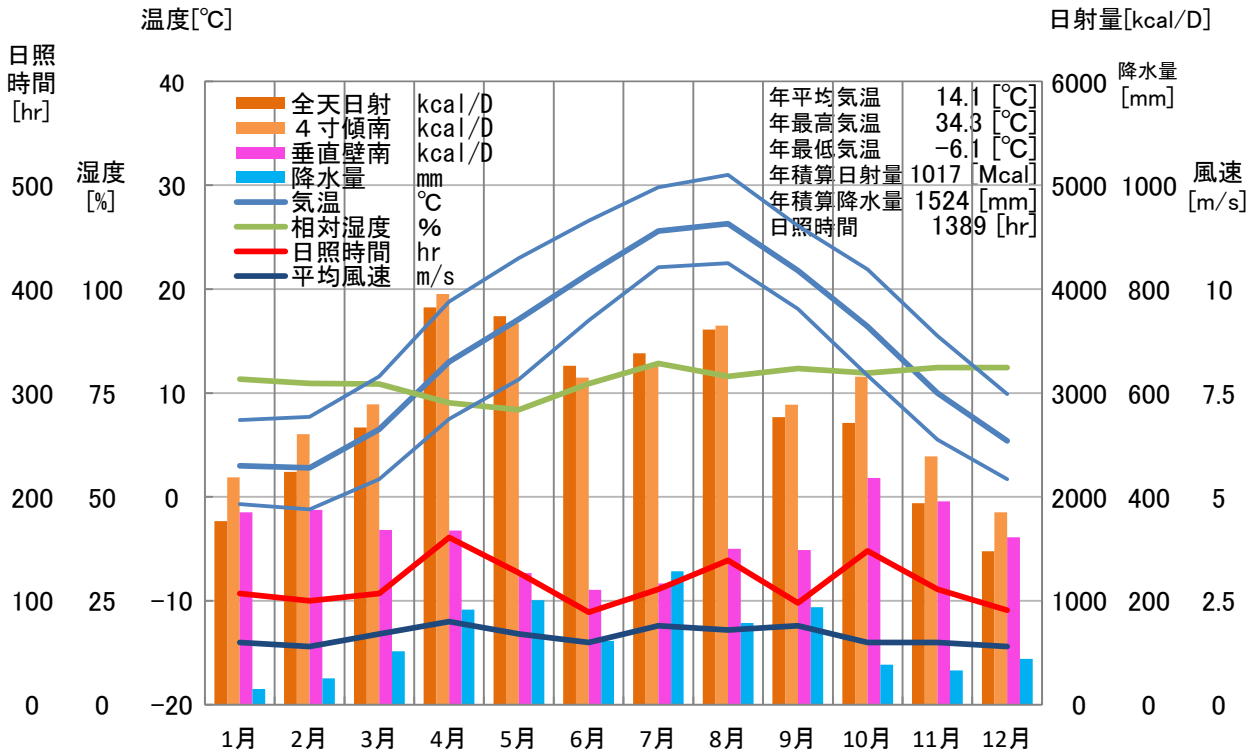

気象概要

兵庫県 柏原

風配図

— 基準風向 100 [回]
— 基準風速 5.0 [m/s]