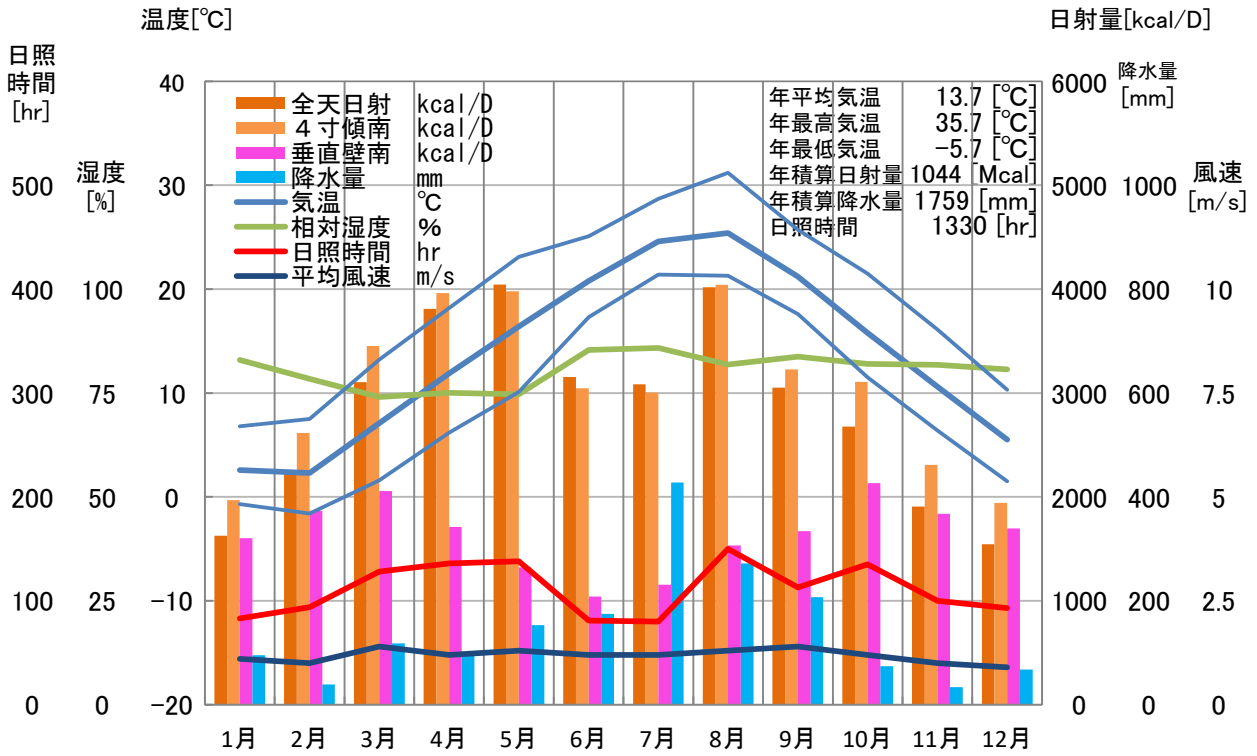

気象概要

兵庫県 一宮

風配図

— 基準風向 100 [回]
— 基準風速 5.0 [m/s]