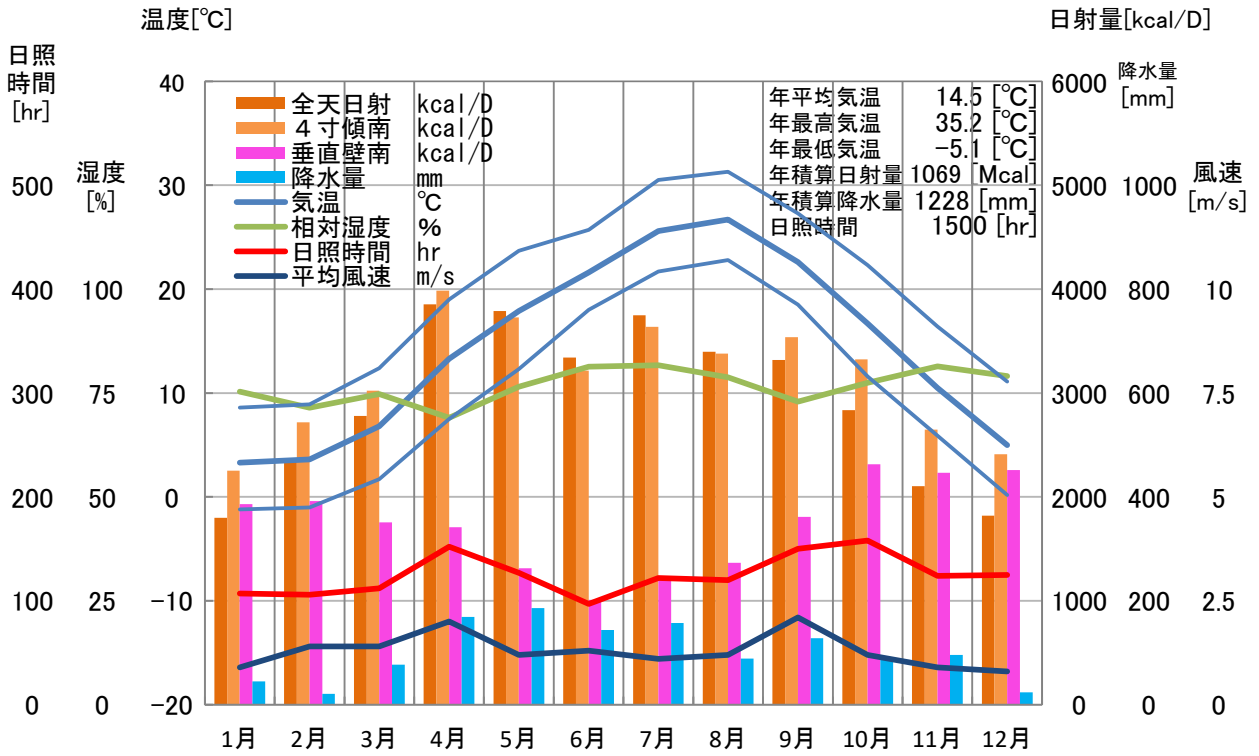

# 気象概要

## 兵庫県 西脇