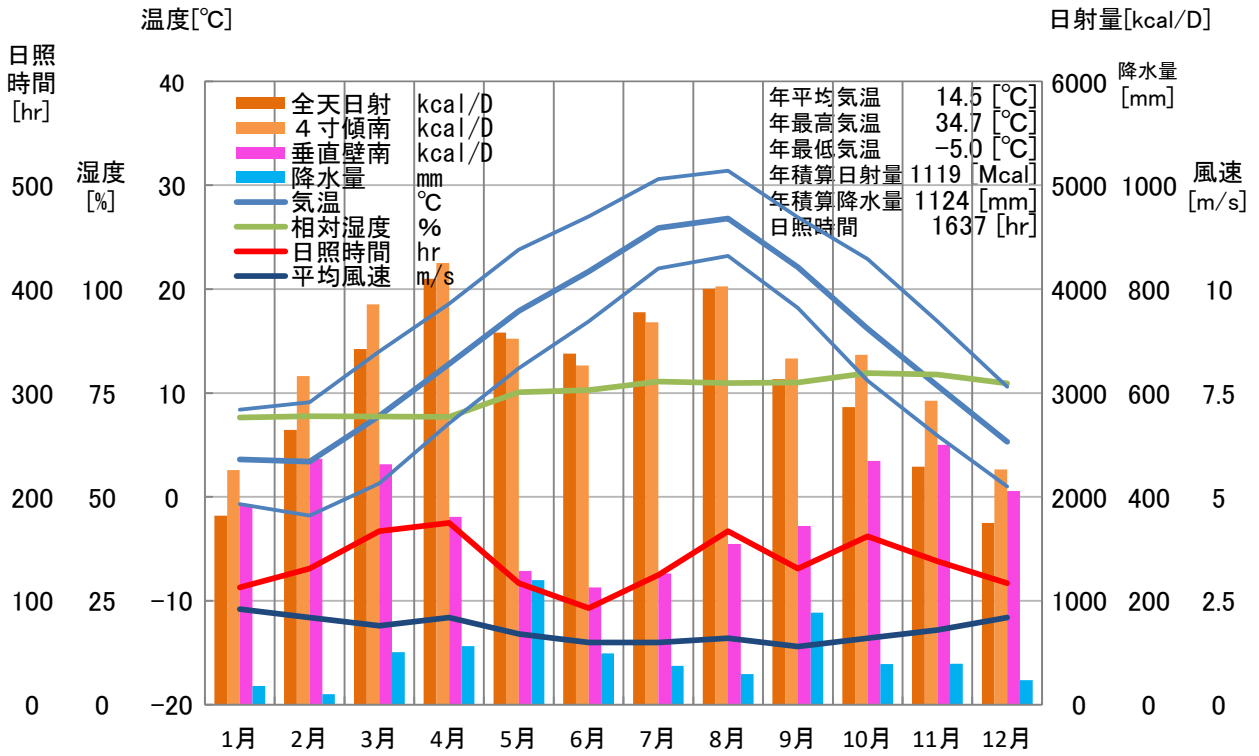

気象概要

兵庫県 上郡

風配図