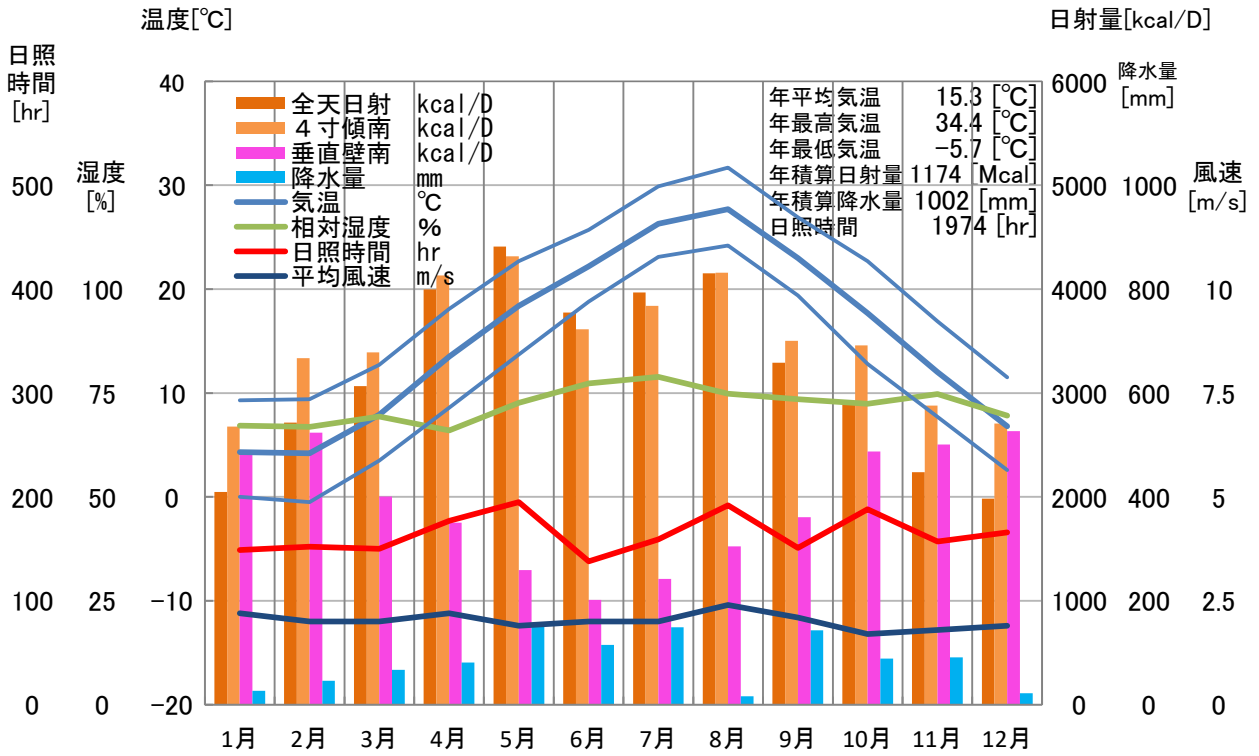

気象概要

兵庫県 姫路

風配図

— 基準風向 100 [回]
 — 基準風速 5.0 [m/s]