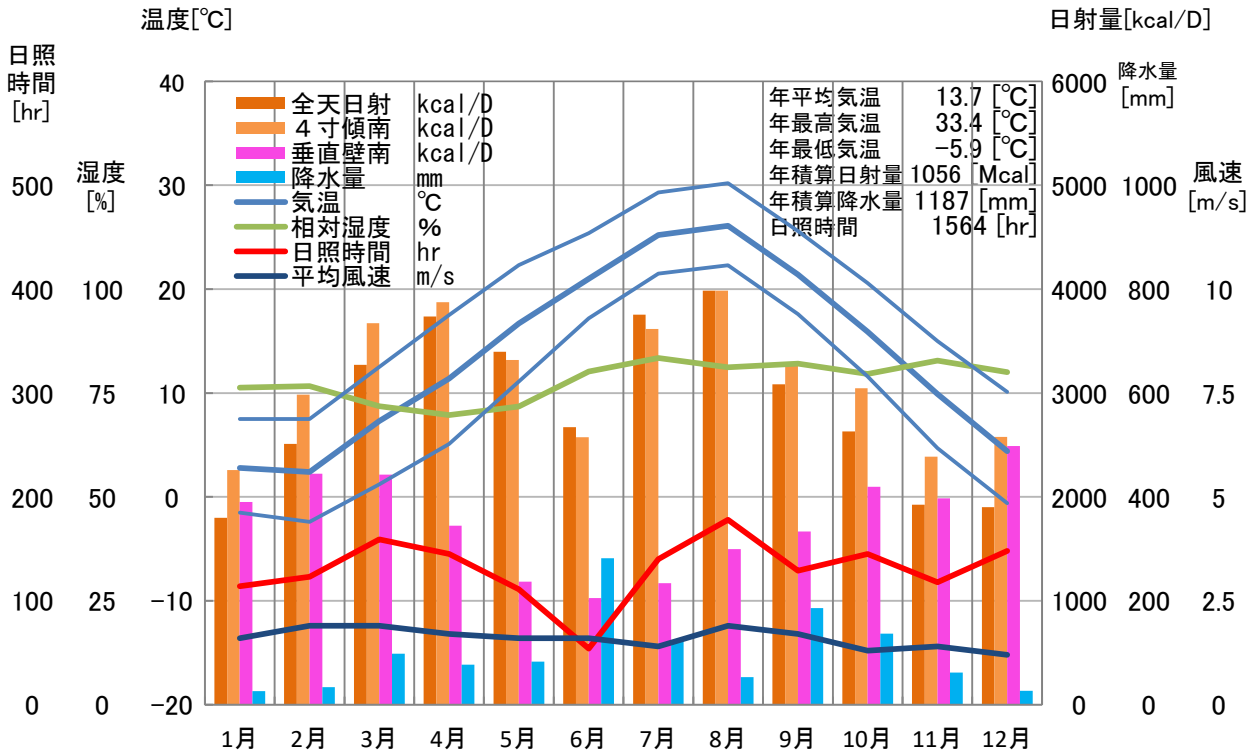

気象概要

兵庫県 三田

風配図

— 基準風向 100 [回]
— 基準風速 5.0 [m/s]