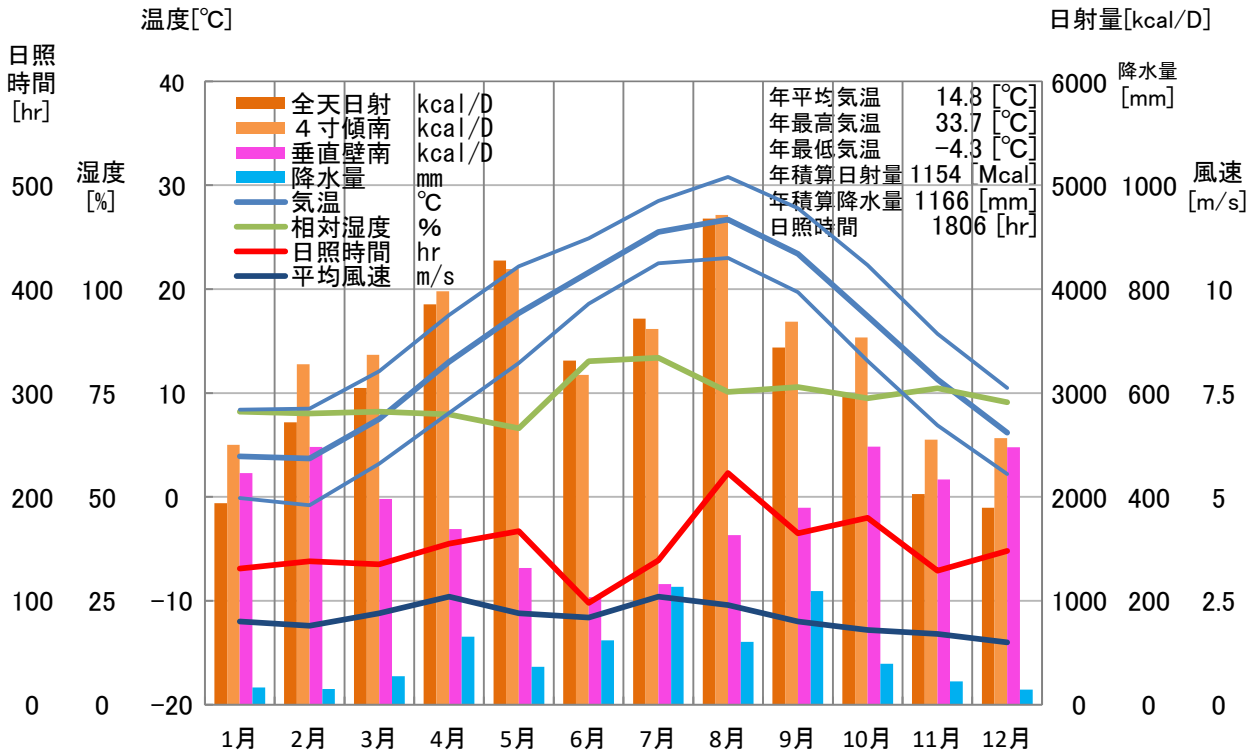

# 気象概要

# 風配図

— 基準風向 100 [回]  
— 基準風速 5.0 [m/s]