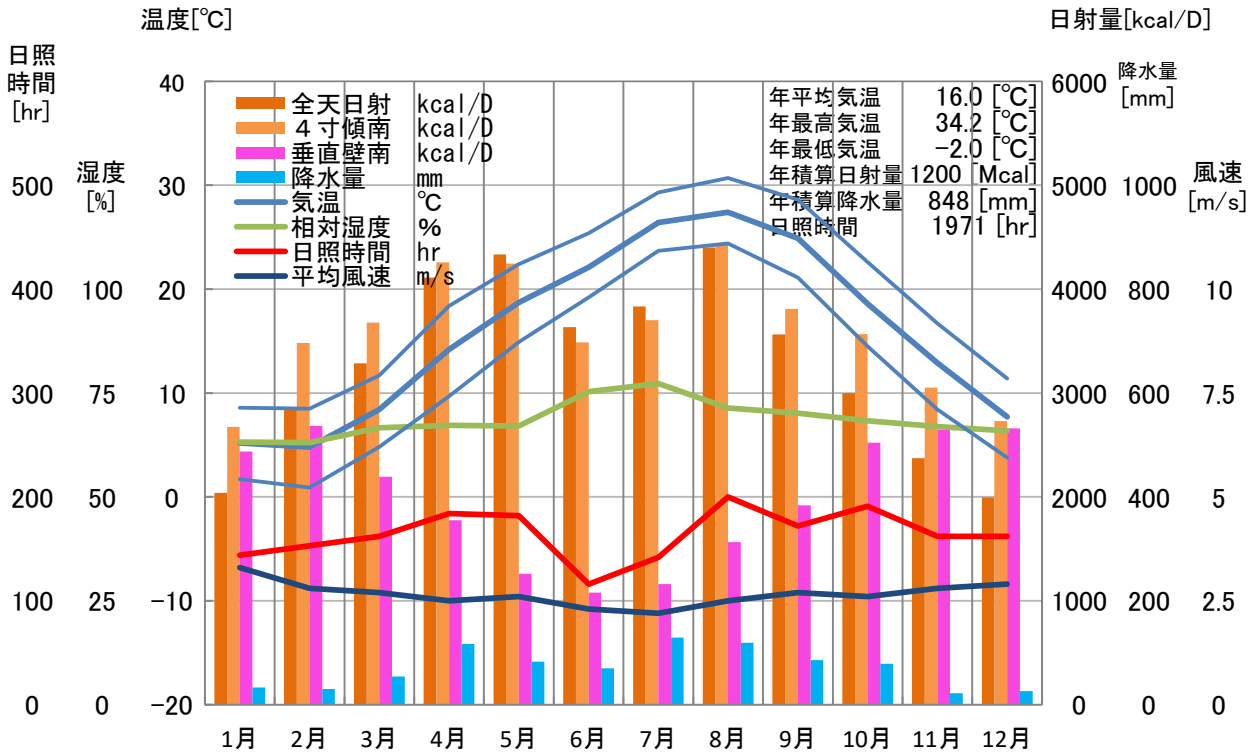

# 気象概要

# 風配図

— 基準風向 100 [回]  
— 基準風速 5.0 [m/s]