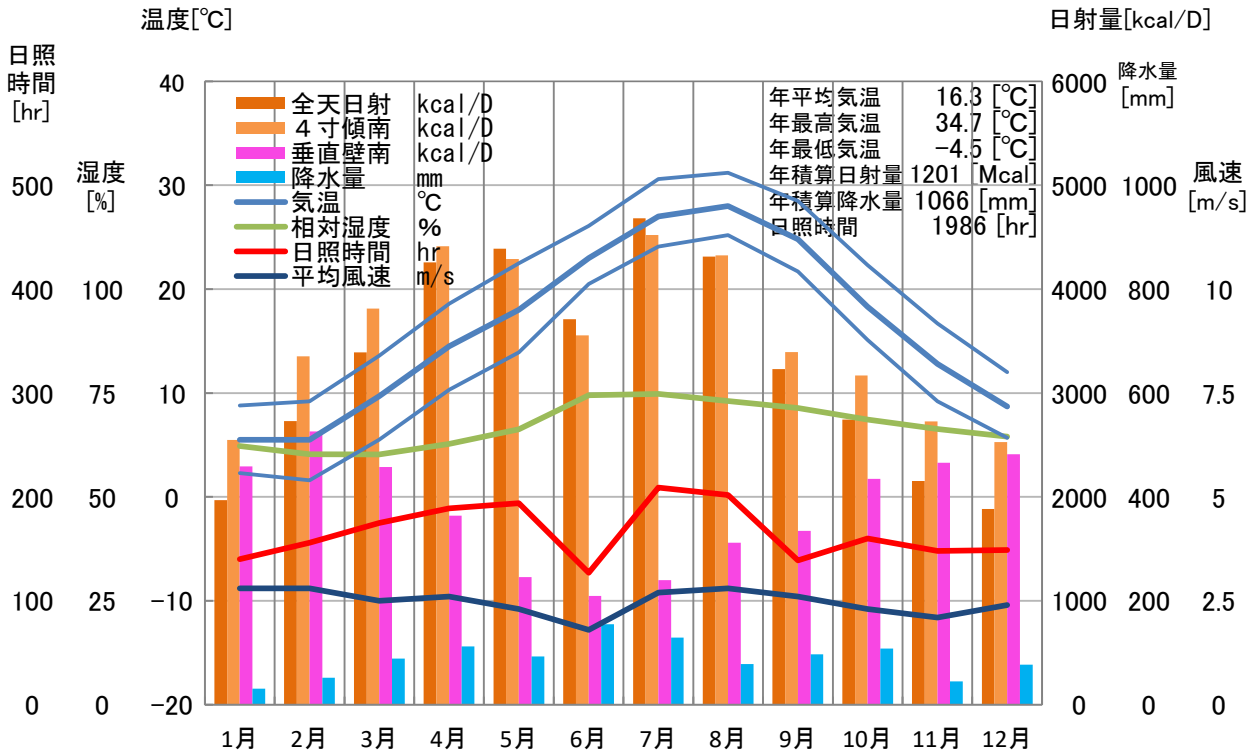

気象概要

兵庫県 神戸

風配図

— 基準風向 100 [回]
— 基準風速 5.0 [m/s]