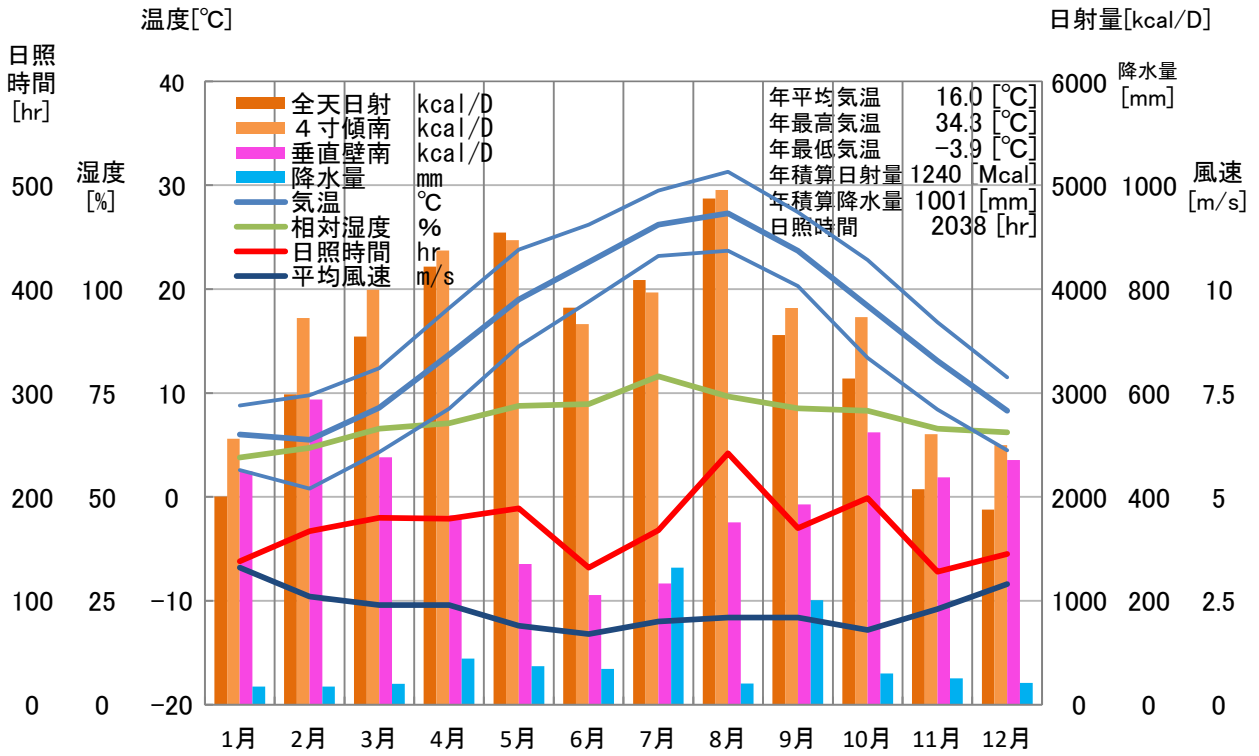

気象概要

兵庫県 郡家

風配図