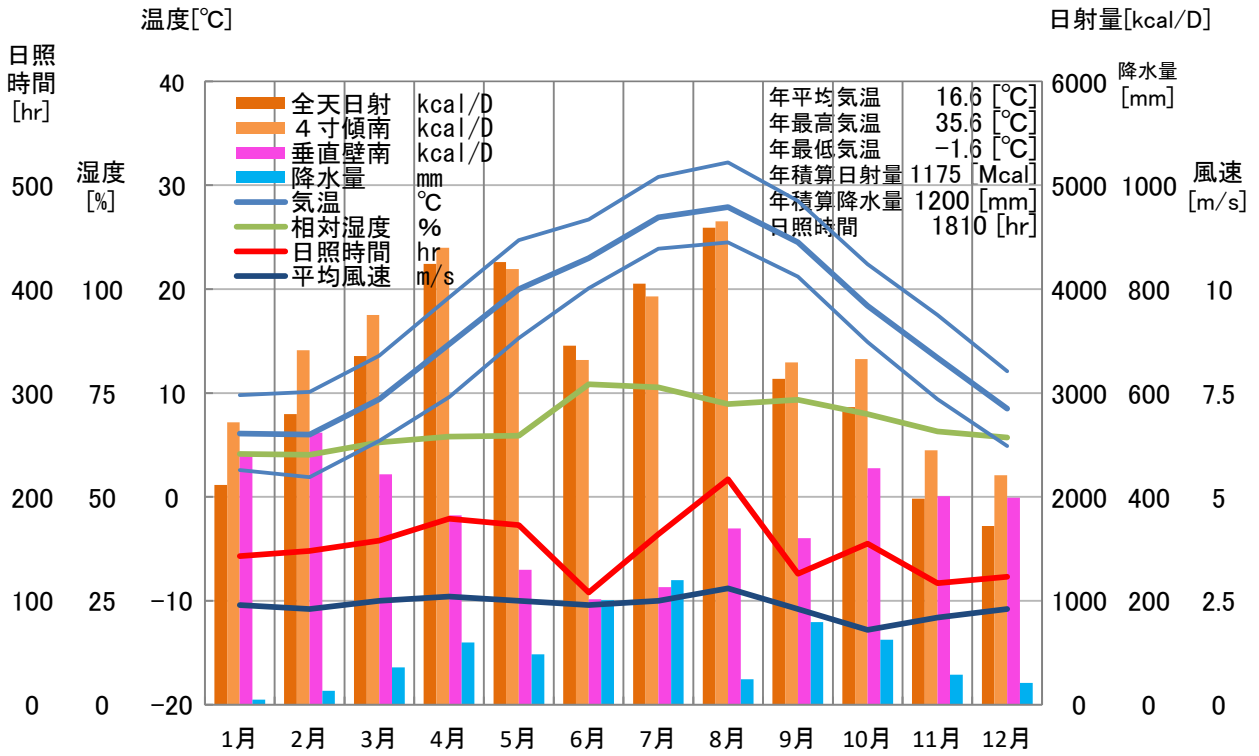

気象概要

兵庫県 南淡

風配図

— 基準風向 100 [回]
— 基準風速 5.0 [m/s]