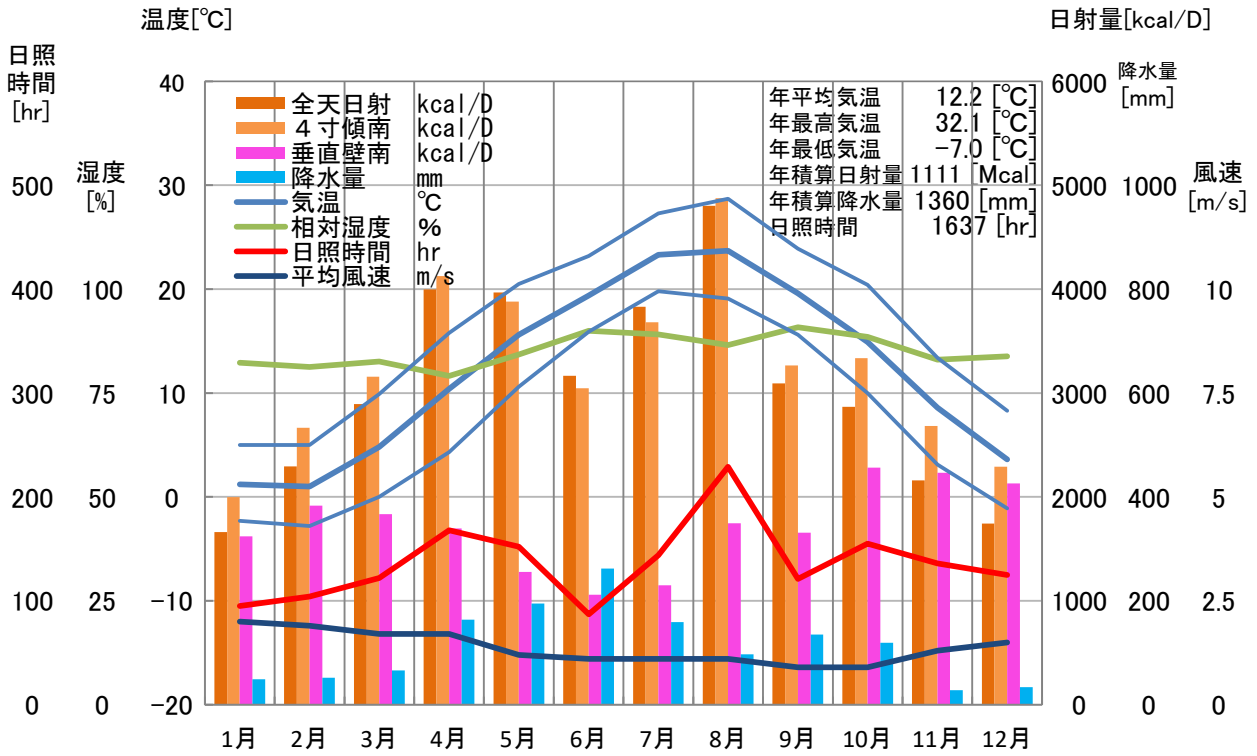

気象概要

奈良県 針

風配図

— 基準風向 100 [回]
— 基準風速 5.0 [m/s]