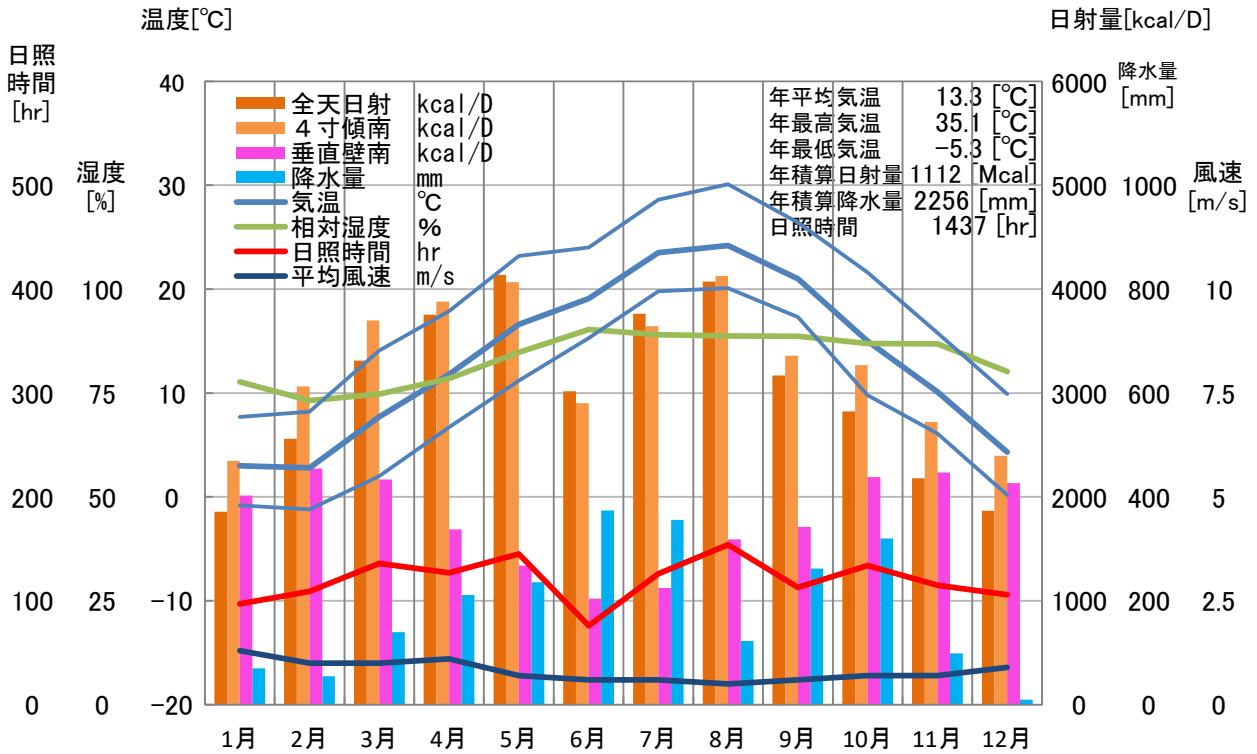

気象概要

奈良県 上北山

風配図

— 基準風向 100 [回]
— 基準風速 5.0 [m/s]