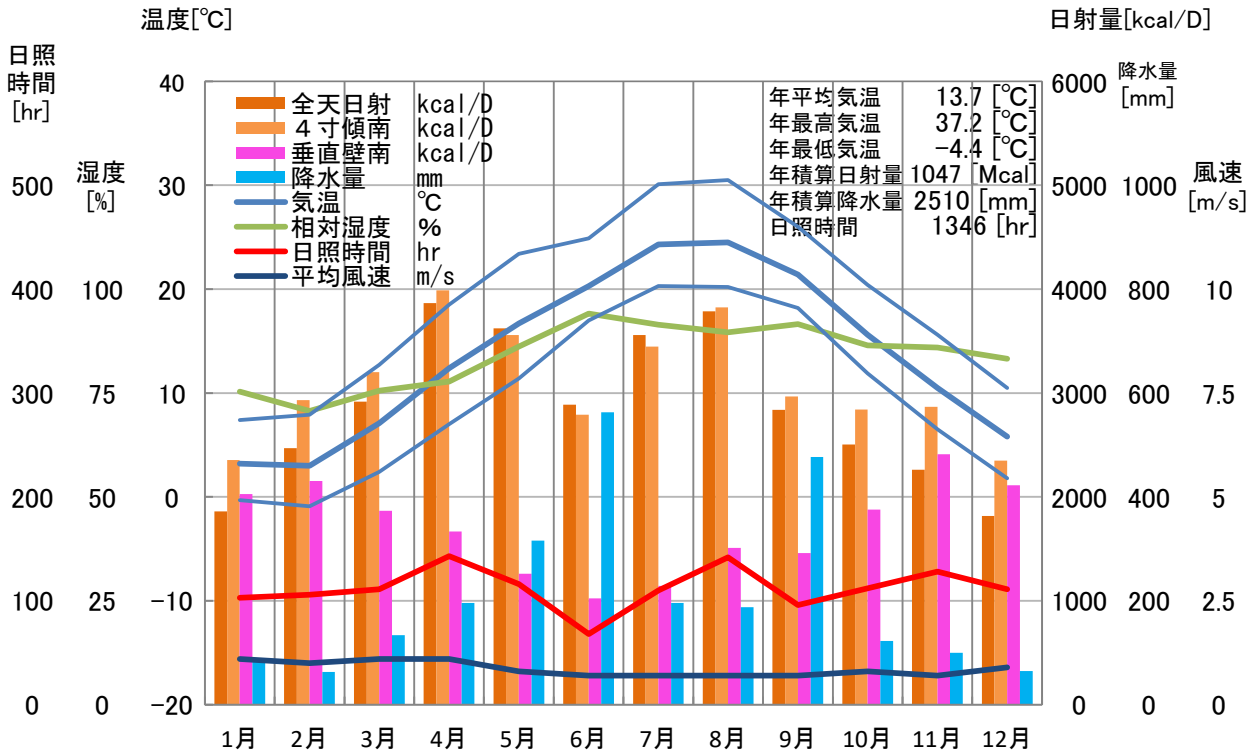

気象概要

奈良県 風屋

風配図

— 基準風向 100 [回]
— 基準風速 5.0 [m/s]