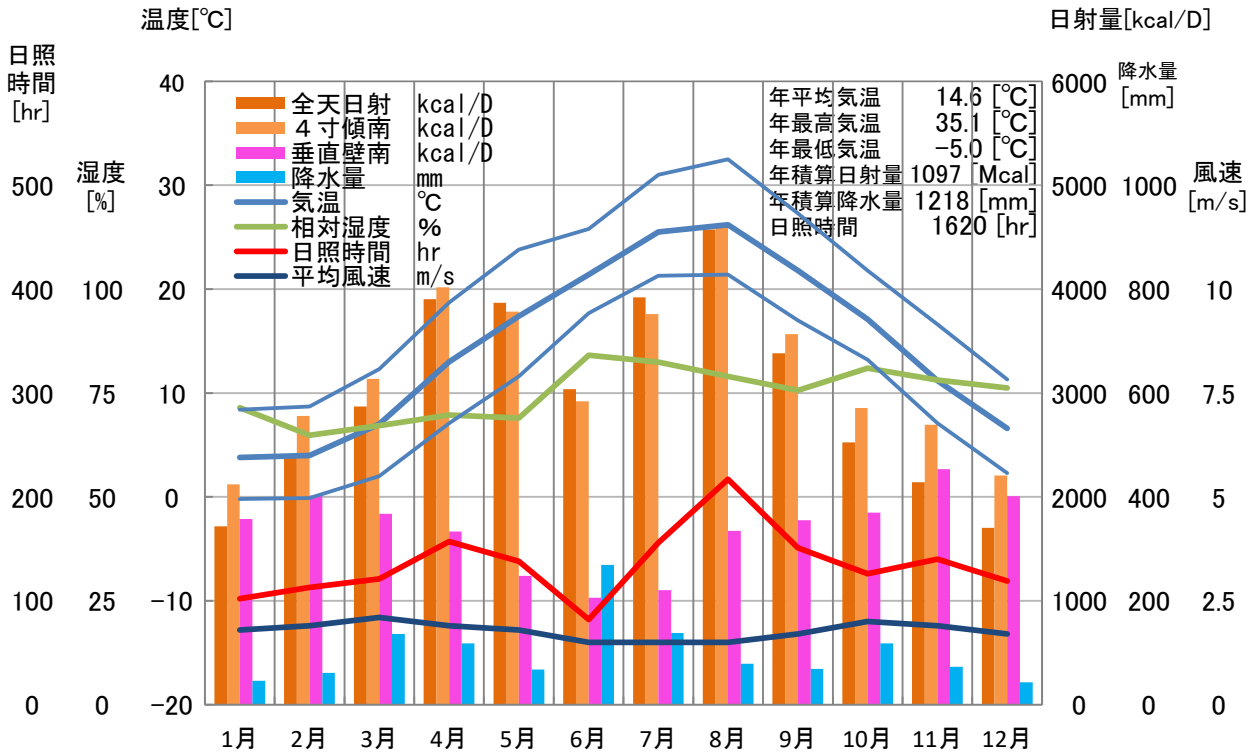

気象概要

和歌山県 かつらぎ

風配図

— 基準風向 100 [回]
— 基準風速 5.0 [m/s]