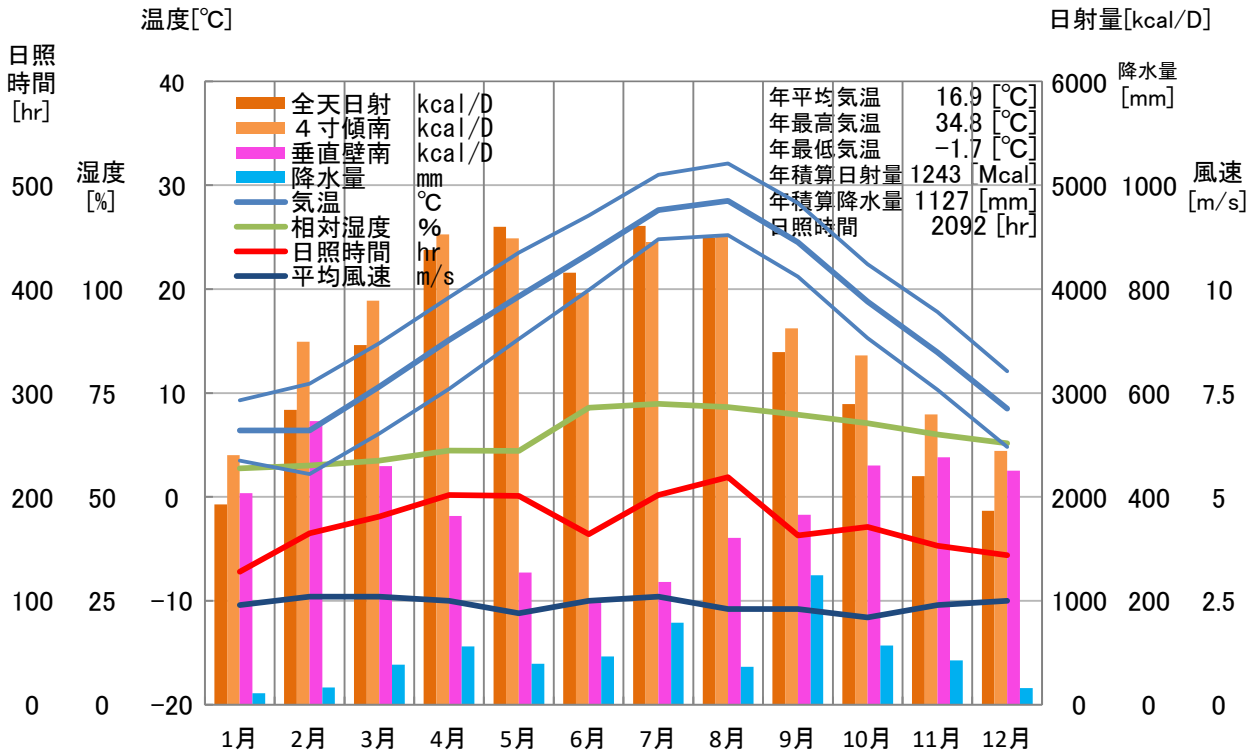

気象概要

和歌山県 和歌山

風配図

— 基準風向 100 [回]
— 基準風速 5.0 [m/s]