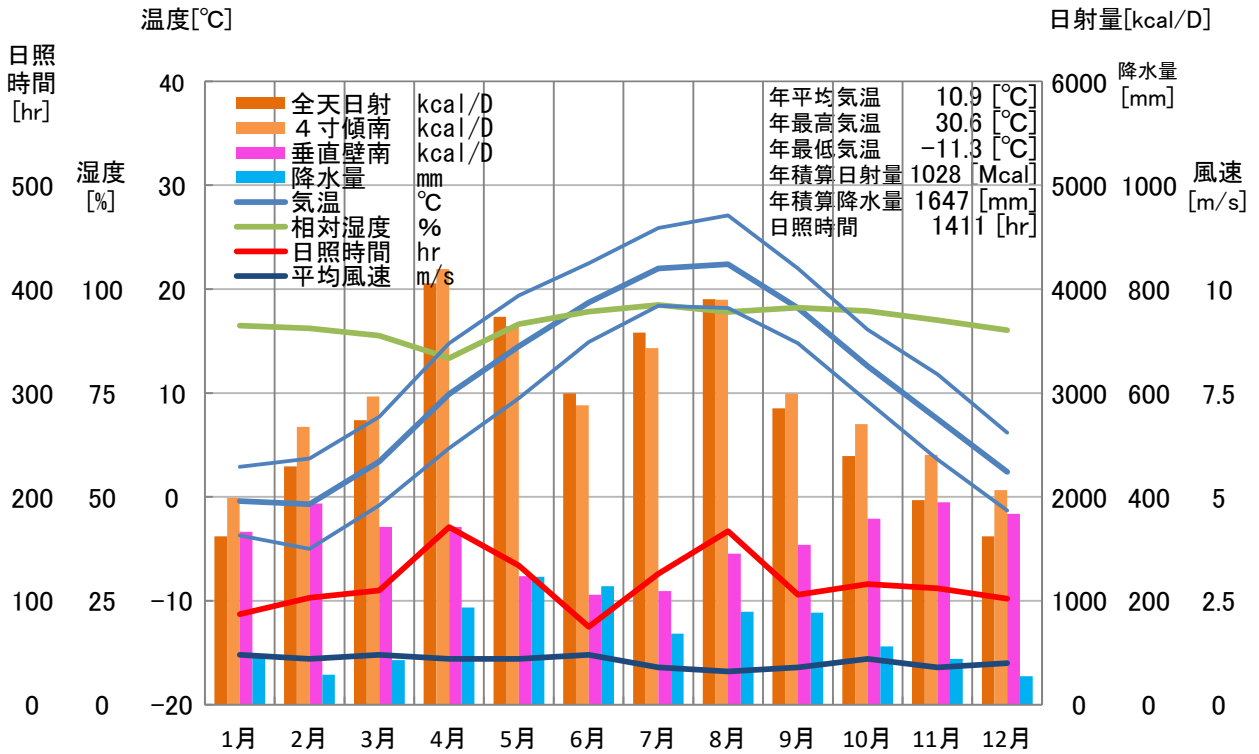

気象概要

和歌山県 高野山

風配図

— 基準風向 100 [回]
— 基準風速 5.0 [m/s]