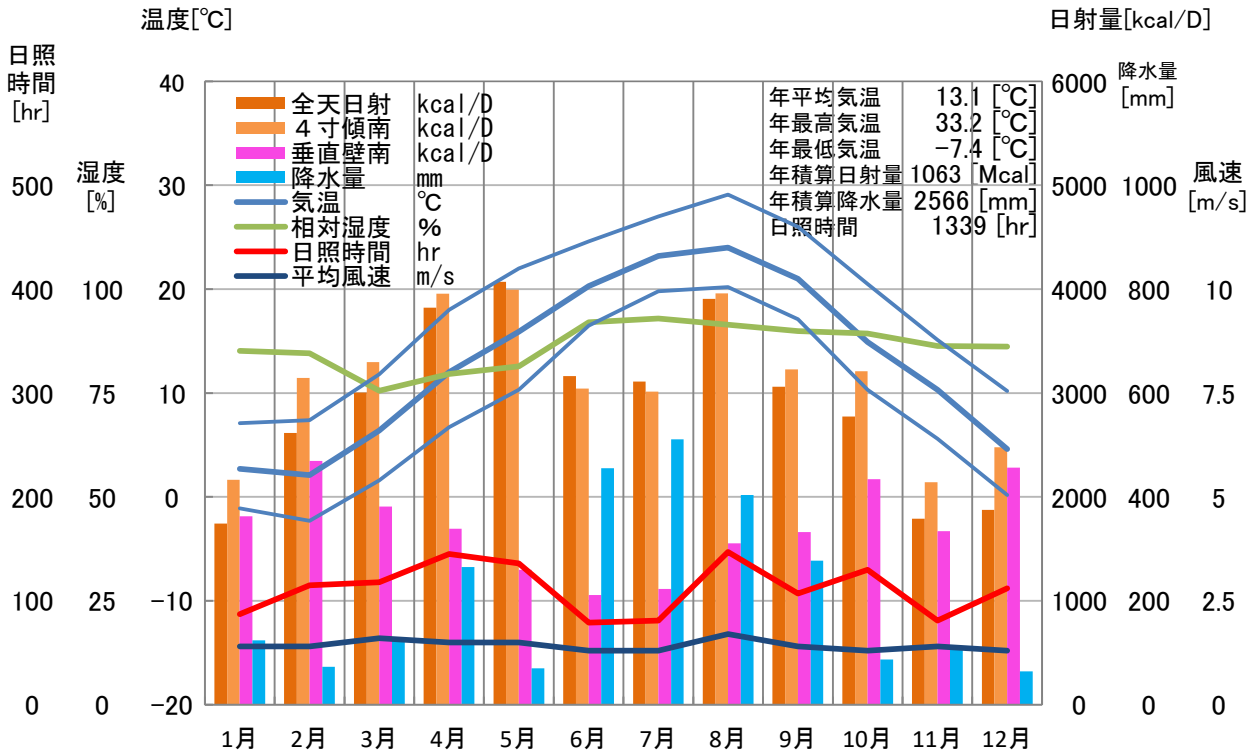

気象概要

和歌山県 竜神

風配図

— 基準風向 100 [回]
— 基準風速 5.0 [m/s]