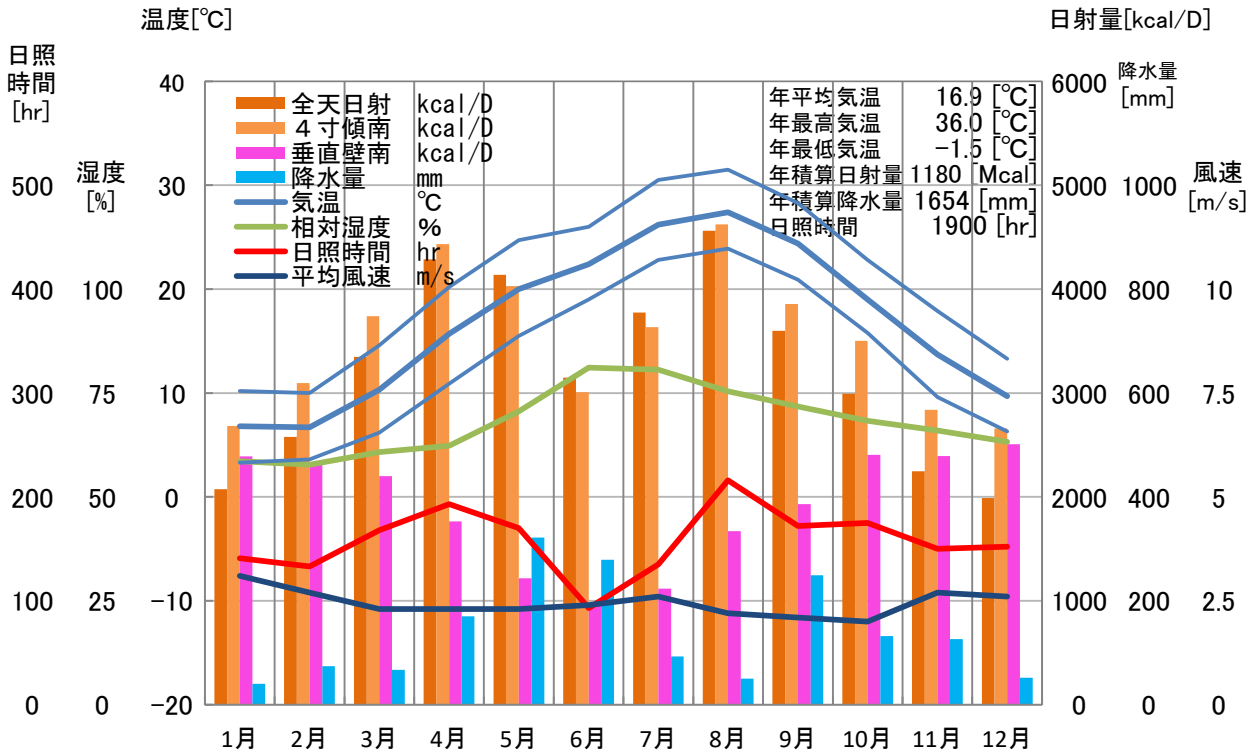

気象概要

和歌山県 御坊

風配図