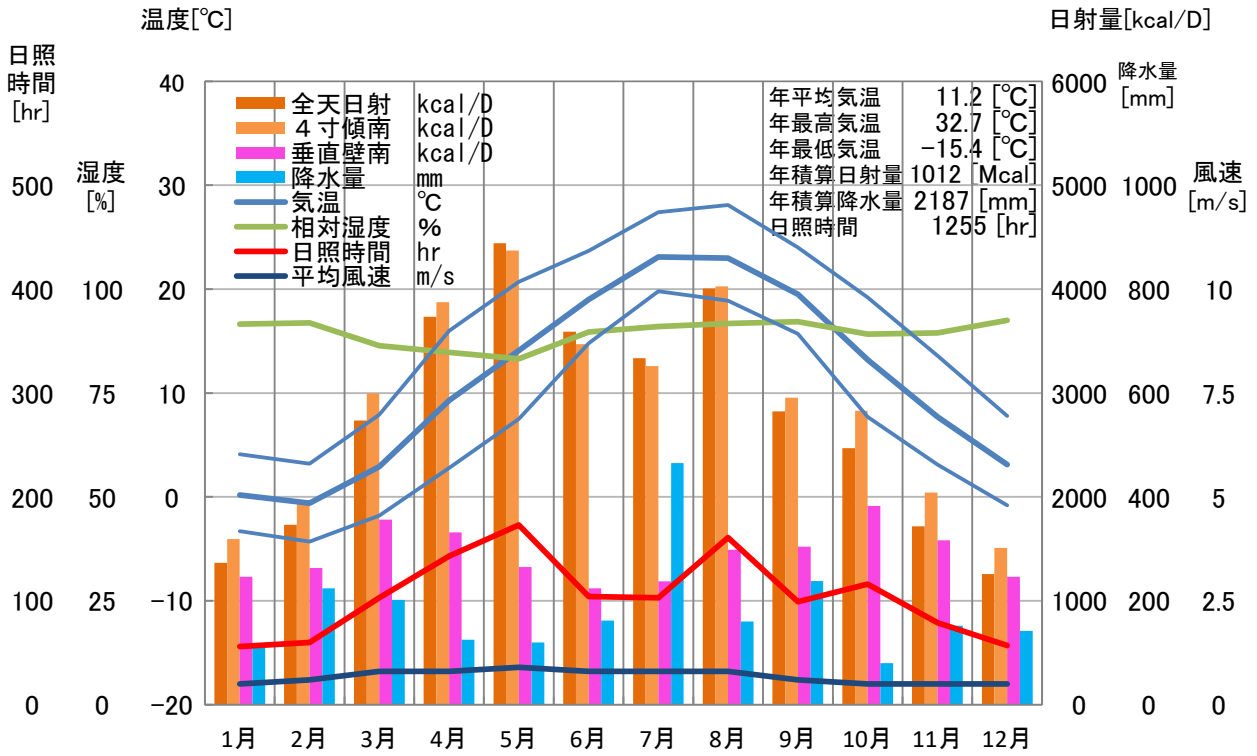

気象概要

岡山県 上長田

風配図

— 基準風向 100 [回]
— 基準風速 5.0 [m/s]