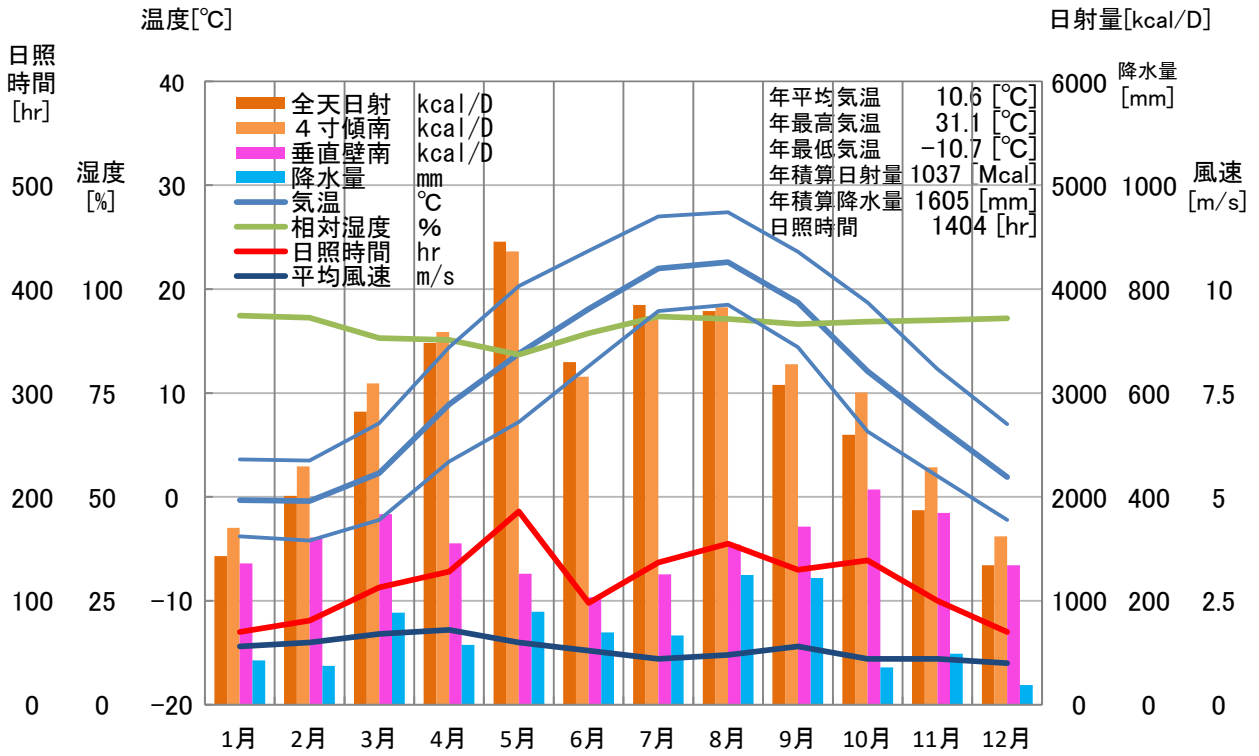

気象概要

岡山県 千屋

風配図