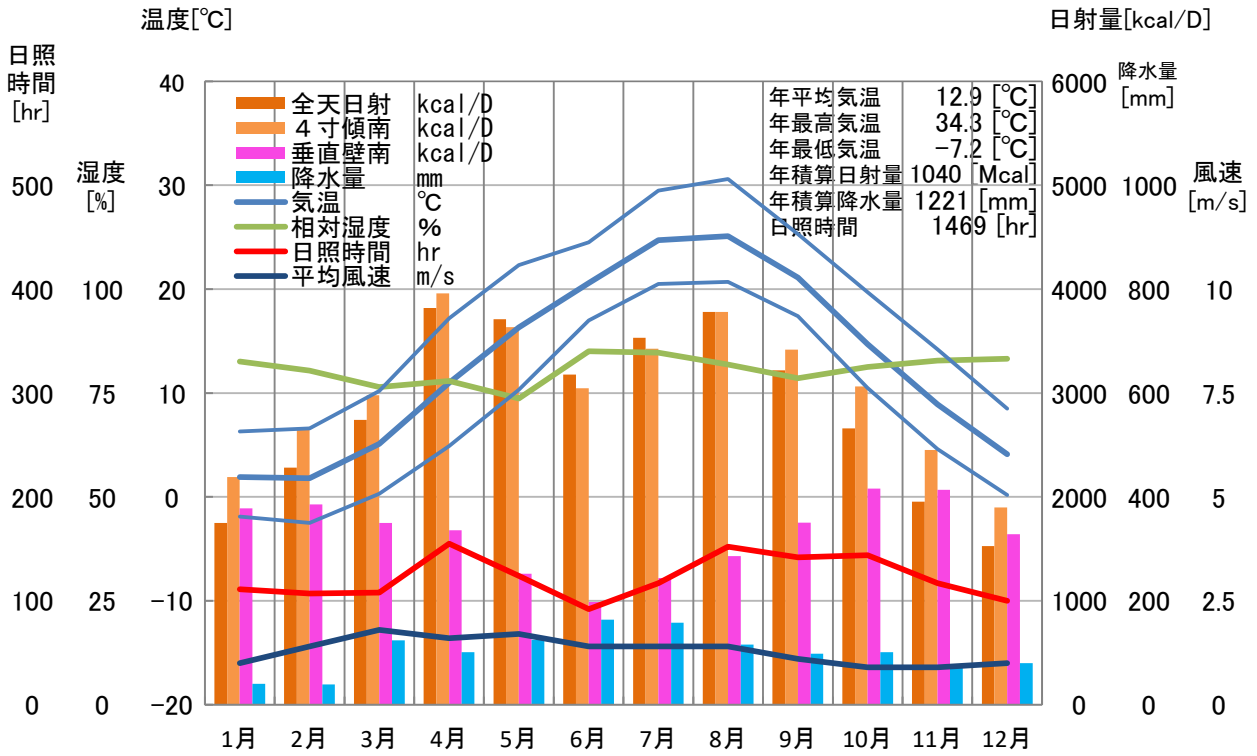

気象概要

岡山県 奈義

風配図

— 基準風向 100 [回]
— 基準風速 5.0 [m/s]