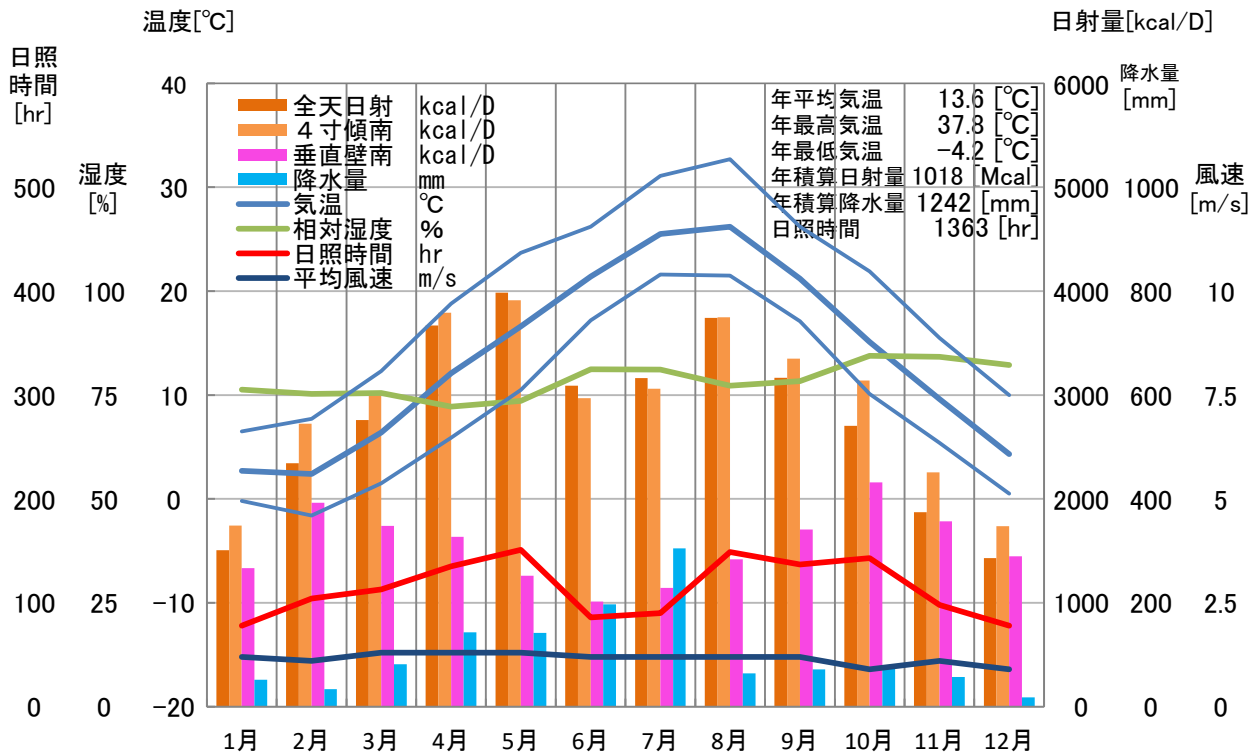

気象概要

岡山県 久世

風配図

— 基準風向 100 [回]
— 基準風速 5.0 [m/s]