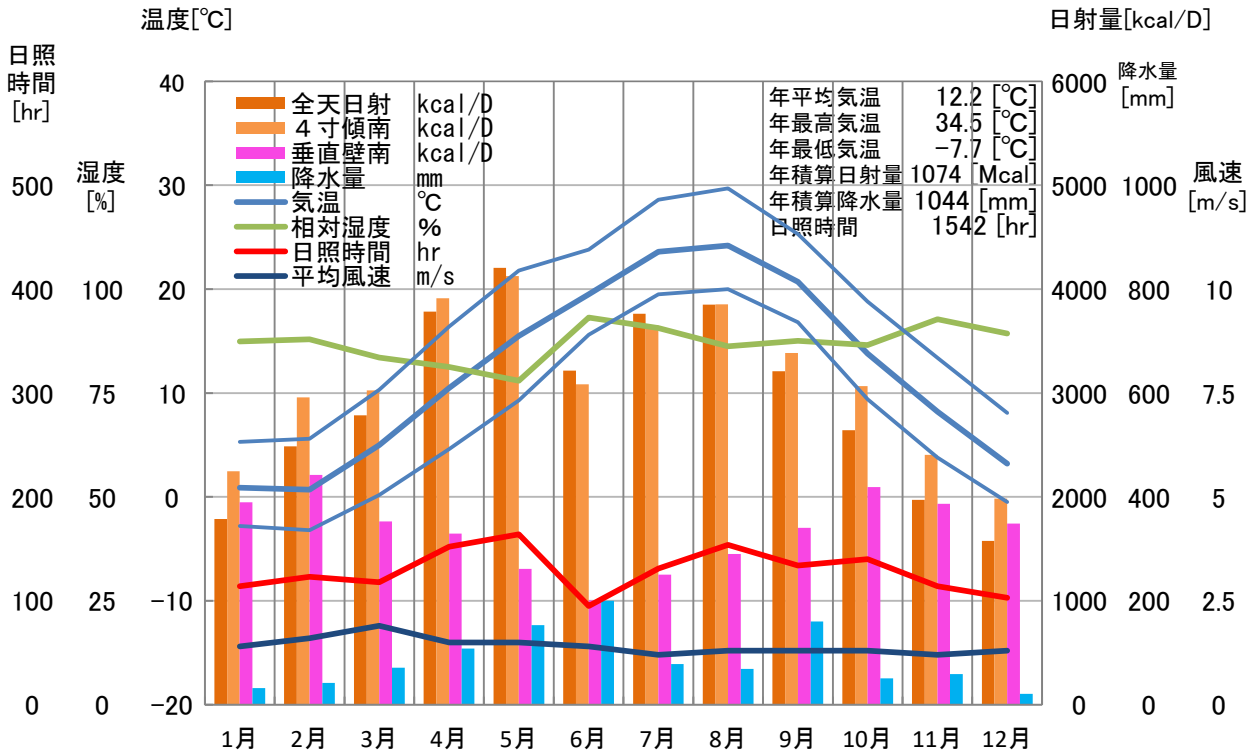

# 気象概要

## 岡山県 新見

# 風配図

— 基準風向 100 [回]  
— 基準風速 5.0 [m/s]