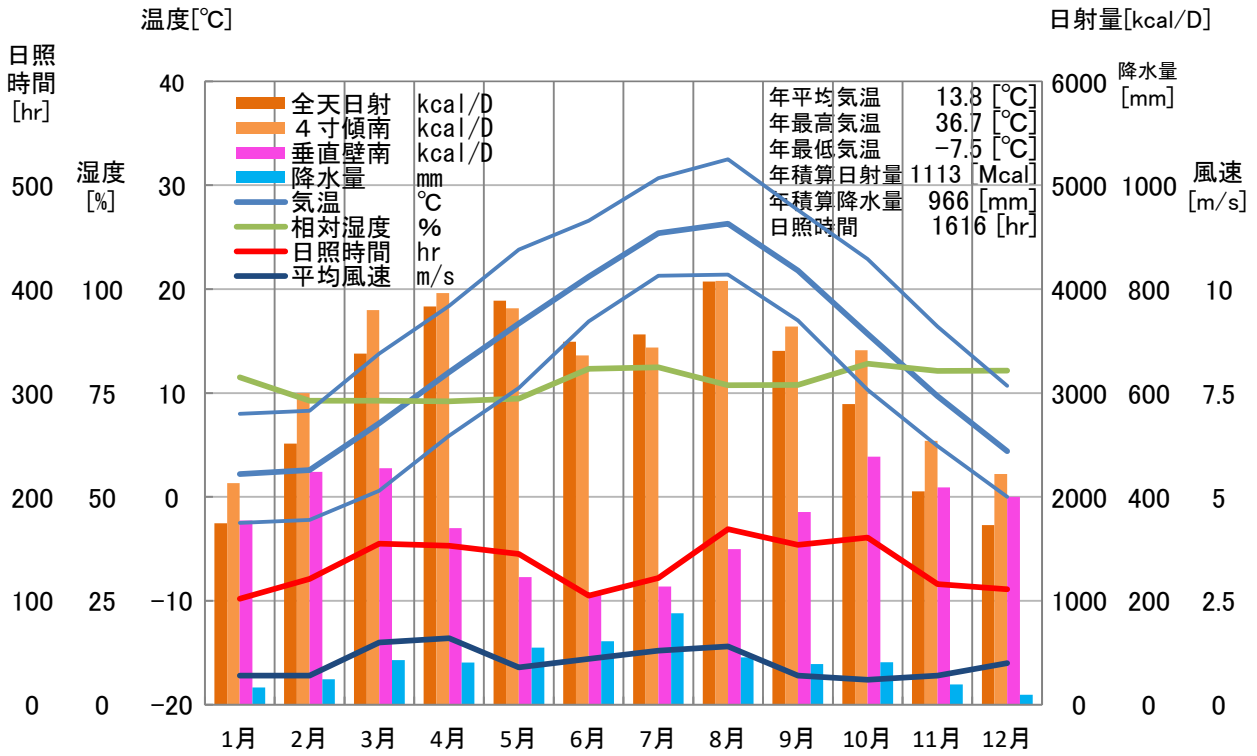

# 気象概要

# 風配図

— 基準風向 100 [回]  
— 基準風速 5.0 [m/s]