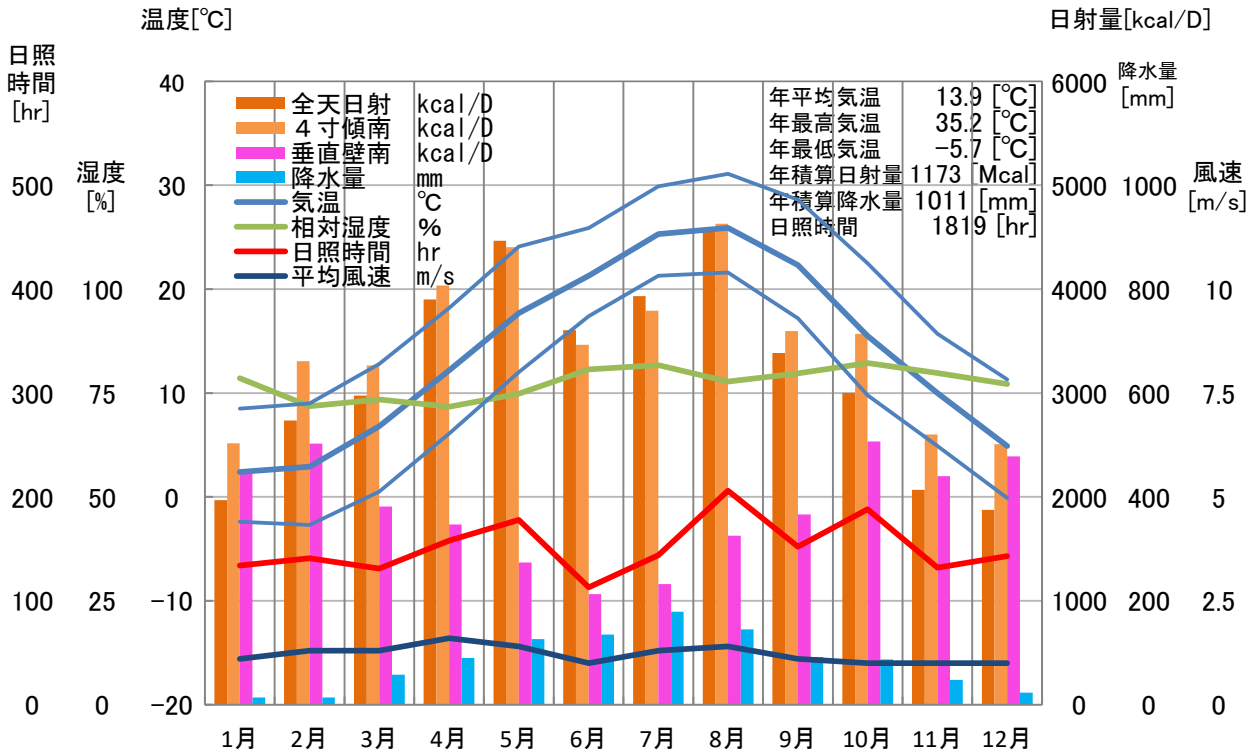

気象概要

岡山県 和気

風配図

— 基準風向 100 [回]
— 基準風速 5.0 [m/s]