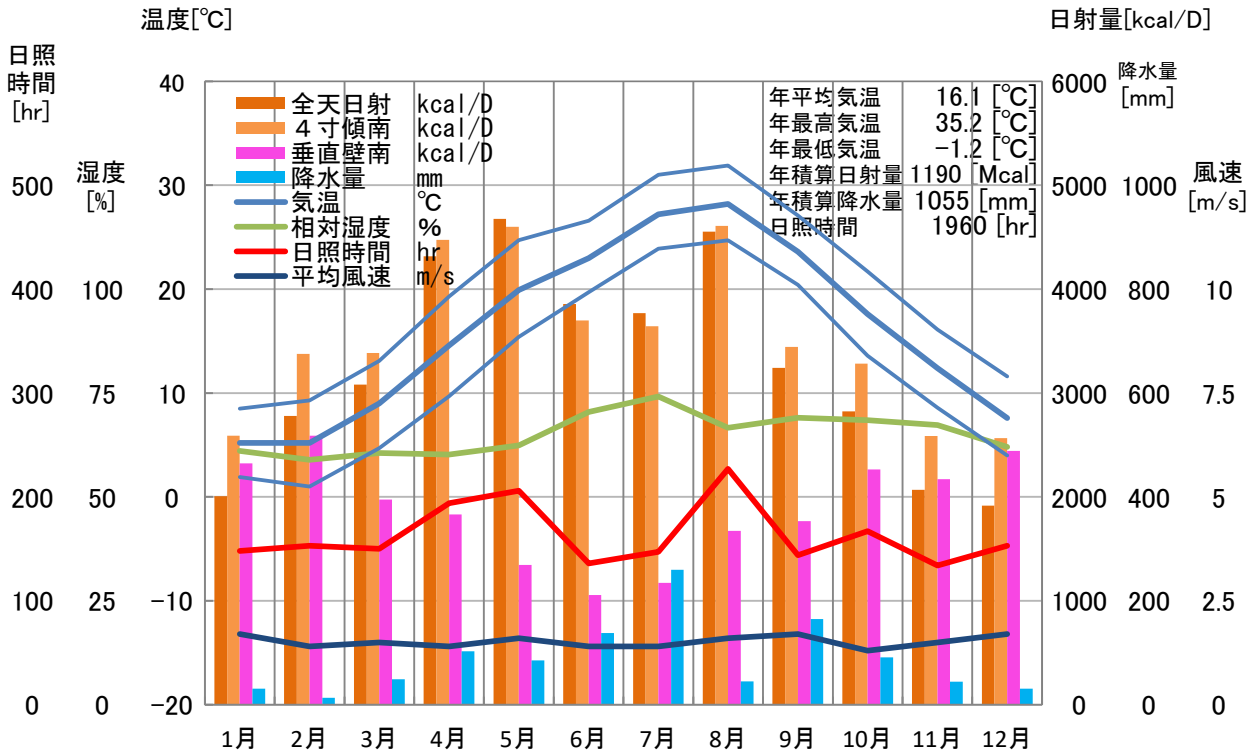

気象概要

岡山県 岡山

風配図

— 基準風向 100 [回]
— 基準風速 5.0 [m/s]