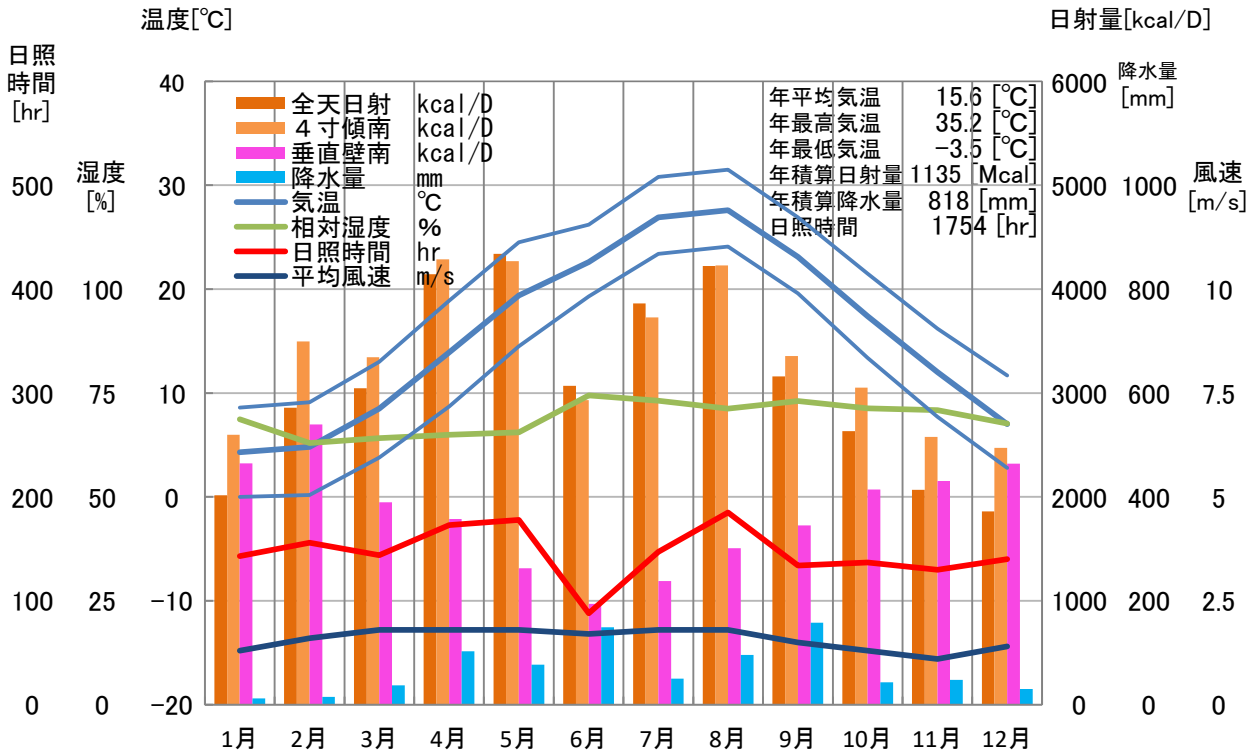

気象概要

岡山県 倉敷

風配図

— 基準風向 100 [回]
— 基準風速 5.0 [m/s]