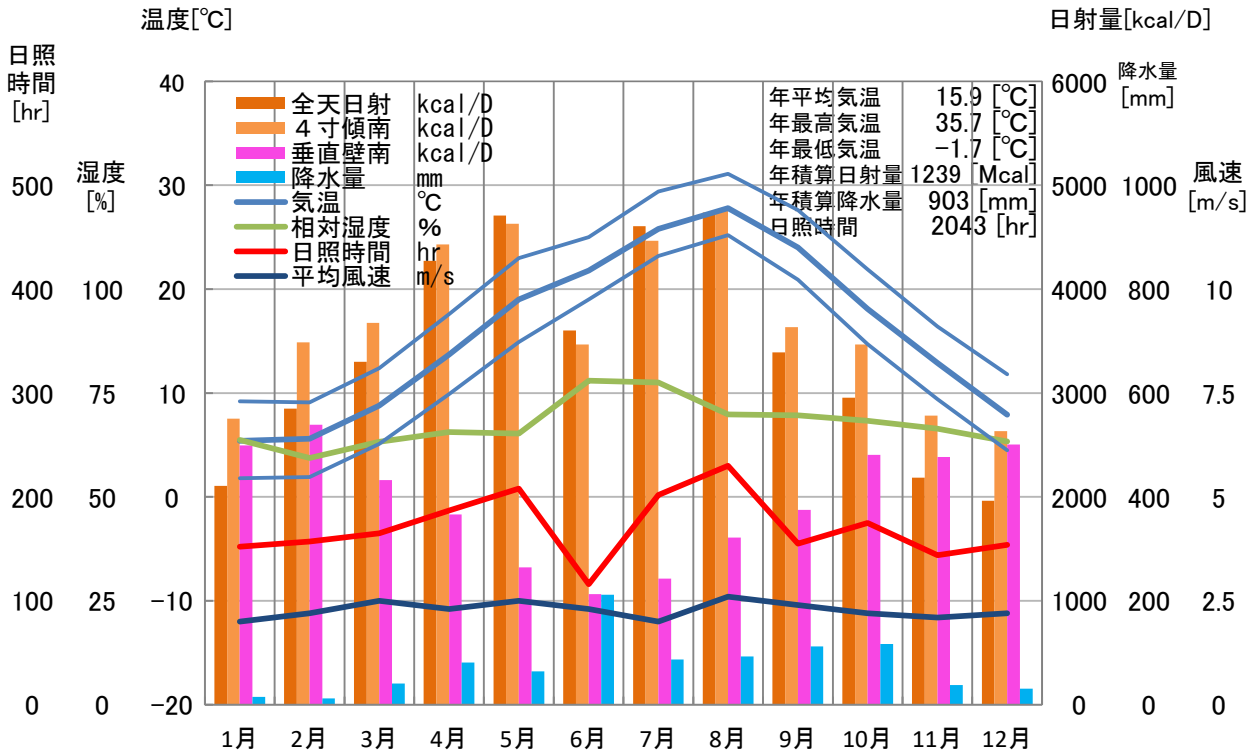

気象概要

岡山県 玉野

風配図

— 基準風向 100 [回]
— 基準風速 5.0 [m/s]