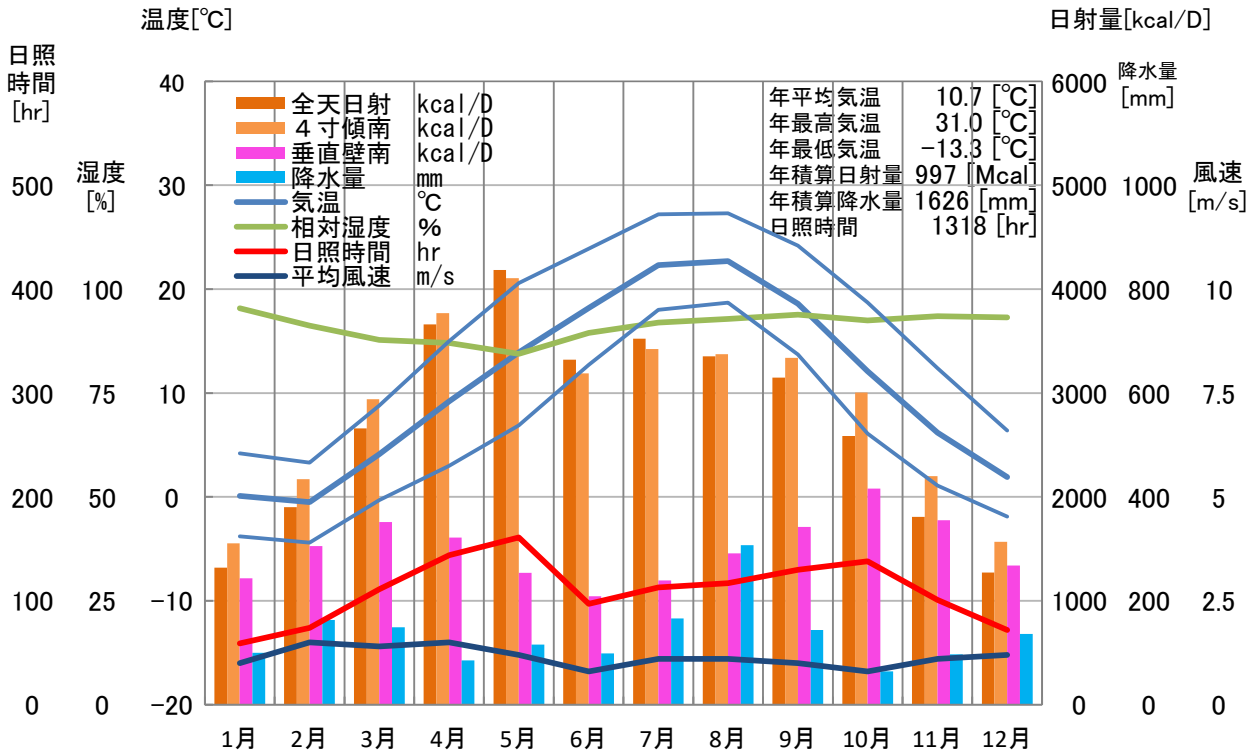

気象概要

広島県 高野

風配図

— 基準風向 100 [回]
— 基準風速 5.0 [m/s]