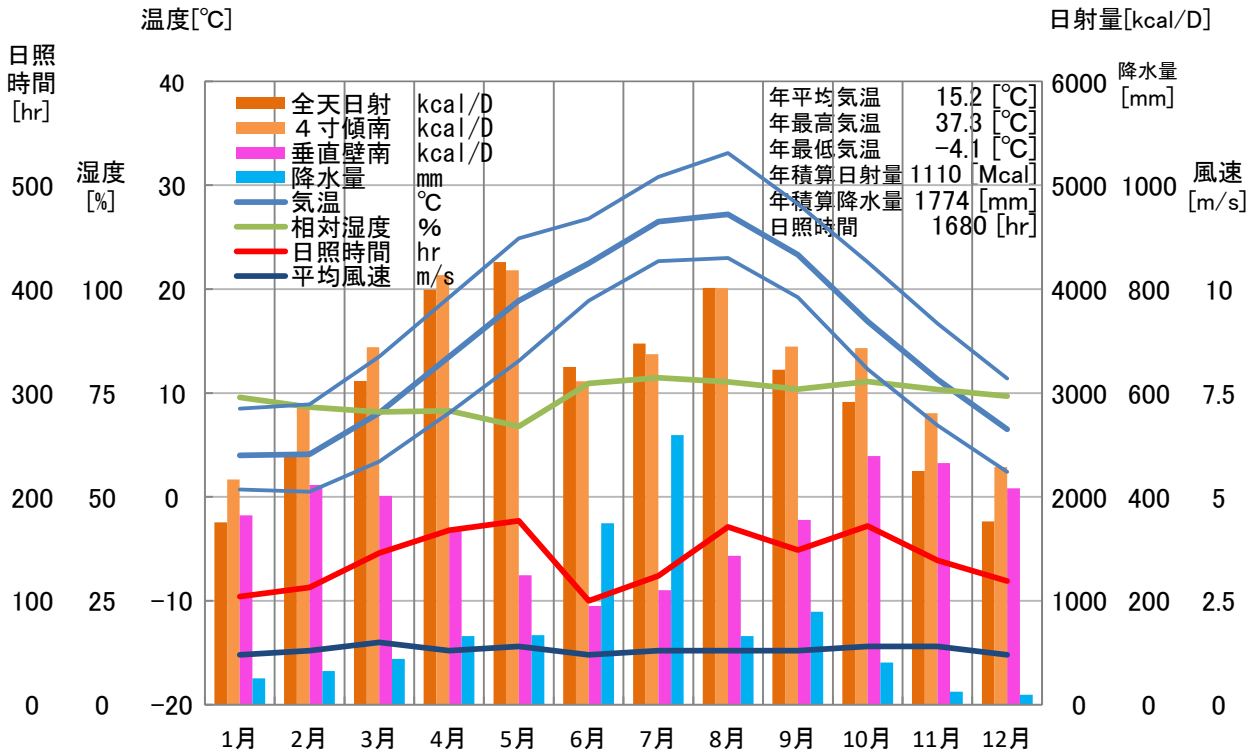

気象概要

広島県 可部

風配図

— 基準風向 100 [回]
 — 基準風速 5.0 [m/s]