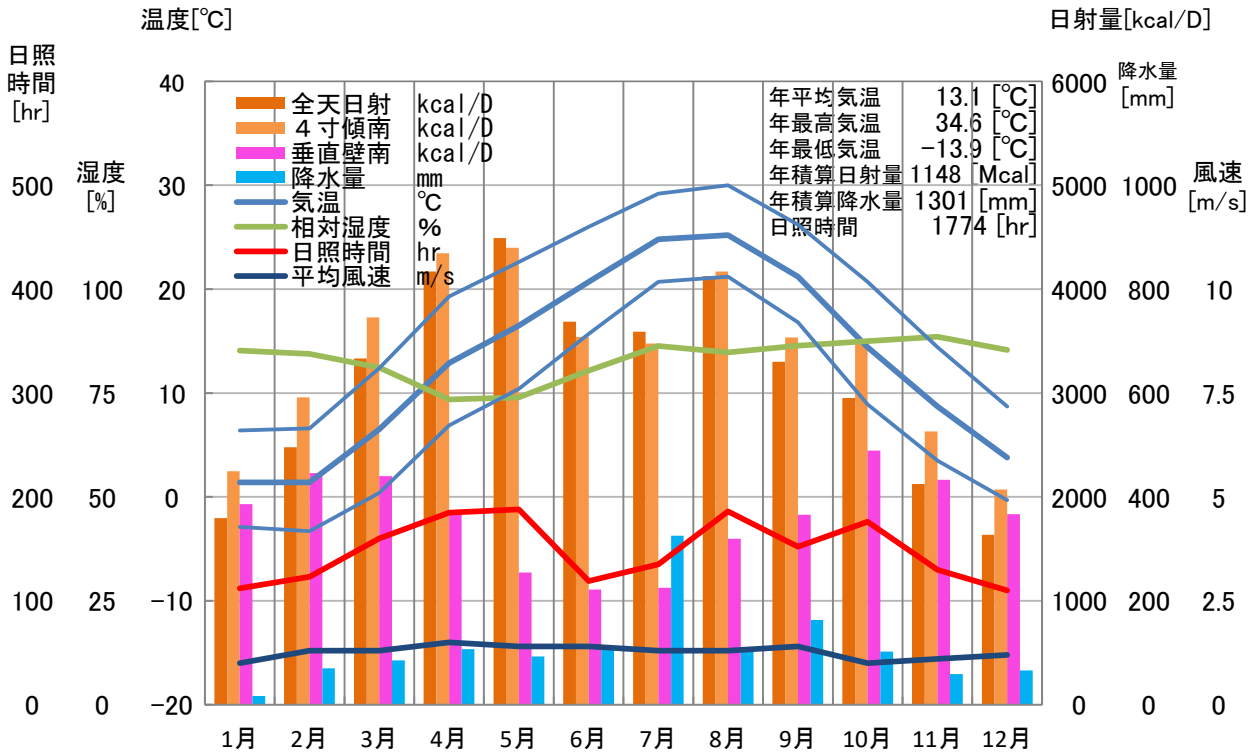

気象概要

広島県 世羅

風配図

— 基準風向 100 [回]
— 基準風速 5.0 [m/s]